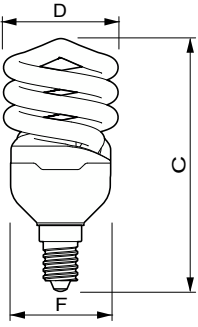

Economy Twister

Mekanik ve Muhafaza	
Lamba Biçimi	Spiral

Onay ve Uygulama	
Cıva (Hg) İçeriği (Maks)	2,0 mg
Enerji Tüketimi kWh/1000 sa.	12 kWh

Ürün Verileri	
Sipariş ürün adı	EconomyTwister 12W CDL E14 1PF/6
Tam ürün adı	EconomyTwister 12W CDL E14 1PF/6

Boyutlu çizim

Product	D (max)	C (max)	F (max)
EconomyTwister 12W CDL E14 1PF/6	47,5 mm	104 mm	40,5 mm