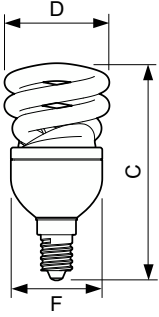

Economy Twister

Mekanik ve Muhafaza	
Lamba Biçimi	Spiral

Onay ve Uygulama	
Cıva (Hg) İçeriği (Maks)	2,0 mg
Enerji Tüketimi kWh/1000 sa.	8 kWh

Ürün Verileri	
Sipariş ürün adı	EconomyTwister 8W CDL E14 220-240V 1PF/6
Tam ürün adı	EconomyTwister 8W CDL E14 220-240V 1PF/6

Boyutlu çizim

Product	D (max)	C (max)	F (max)
EconomyTwister 8W CDL E14 220-240V 1PF/6	47,5 mm	96,5 mm	40,5 mm