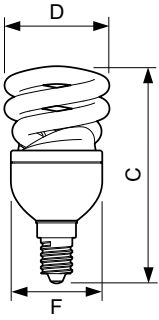

Economy Twister

Mekanik ve Muhafaza	
Lamba Biçimi	Spiral

Onay ve Uygulama	
Cıva (Hg) İçeriği (Maks)	2,0 mg
Enerji Tüketimi kWh/1000 sa.	8 kWh

Ürün Verileri	
Sipariş ürün adı	EconomyTwister 8W WW E14 220-240V 1PF/6
Tam ürün adı	EconomyTwister 8W WW E14 220-240V 1PF/6

Boyutlu çizim

Product	D (max)	C (max)	F (max)
EconomyTwister 8W WW E14 220-240V 1PF/6	47,5 mm	96,5 mm	40,5 mm