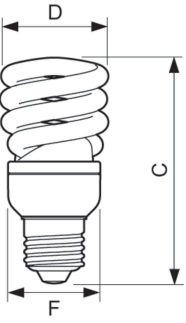

Economy Twister

Mekanik ve Muhafaza	
Lamba Biçimi	Spiral

Onay ve Uygulama	
Cıva (Hg) İçeriği (Maks)	2,0 mg
Enerji Tüketimi kWh/1000 sa.	12 kWh

Ürün Verileri	
Sipariş ürün adı	EconomyTwister 12W CDL E27 1PF/6
Tam ürün adı	EconomyTwister 12W CDL E27 1PF/6

Boyutlu çizim

Product	D (max)	C (max)	F (max)
EconomyTwister 12W CDL E27 1PF/6	47,5 mm	94 mm	40,5 mm