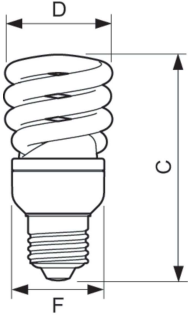

Economy Twister

Mekanik ve Muhafaza	
Lamba Biçimi	Spiral

Onay ve Uygulama	
Cıva (Hg) İçeriği (Maks)	2,0 mg
Enerji Tüketimi kWh/1000 sa.	12 kWh

Ürün Verileri	
Sipariş ürün adı	EconomyTwister 12W WW E27 220-240V 1PF/6
Tam ürün adı	EconomyTwister 12W WW E27 220-240V 1PF/6

Boyutlu çizim

Product	D (max)	C (max)	F (max)
EconomyTwister 12W WW E27 220-240V 1PF/6	47,5 mm	94 mm	40,5 mm