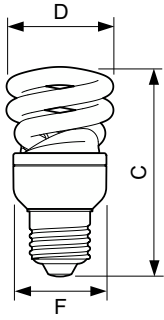

Economy Twister

Mekanik ve Muhafaza	
Lamba Biçimi	Spiral

Onay ve Uygulama	
Cıva (Hg) İçeriği (Maks)	2,0 mg
Enerji Tüketimi kWh/1000 sa.	8 kWh

Ürün Verileri	
Sipariş ürün adı	EconomyTwister 8W CDL E27 220-240V 1PF/6
Tam ürün adı	EconomyTwister 8W CDL E27 220-240V 1PF/6

Tam ürün kodu	871016340612100
Sipariş kodu	40612100
Malzeme No. (12NC)	929689218401
Numeratör - Paket Başına Miktar	1
EAN/UPC - Ürün/Kutu	8710163406121
Numeratör - Büyük kutu başına paket sayısı	6
EAN/UPC - Kutu	8710163406169

Boyutlu çizim