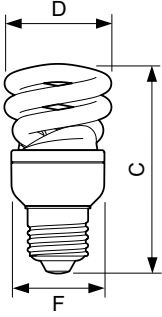

## Economy Twister

Mekanik ve Muhafaza	
Lamba Biçimi	Spiral

Onay ve Uygulama	
Cıva (Hg) İçeriği (Maks)	2,0 mg
Enerji Tüketimi kWh/1000 sa.	8 kWh

Ürün Verileri	
Sipariş ürün adı	EconomyTwister 8W WW E27 220-240V 1PF/6
Tam ürün adı	EconomyTwister 8W WW E27 220-240V 1PF/6

### Boyutlu çizim

Product	D (max)	C (max)	F (max)
EconomyTwister 8W WW E27 220-240V 1PF/6	47,5 mm	86,5 mm	40,5 mm