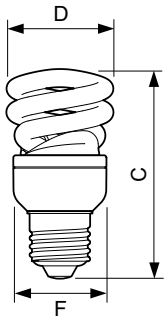

### Meccanica e corpo

Forma lampadina	Spirale
-----------------	---------

### Dati del prodotto

Nome prodotto ordine	EconomyTwister 8W WW E27 220-240V 1PF/6
----------------------	--

Nome completo prodotto	EconomyTwister 8W WW E27 220-240V 1PF/6
Full EOC	871829121699500
Codice d'ordine	21699500
Codice materiale (12NC)	929689218302
Codice locale	TORN8WW
Numeratore SAP - Quantità per confezione	1
EAN/UPC - Prodotto/scatola	8718291216995
Numeratore - Confezioni per scatola esterna	6
EAN/UPC - Case	8718291217008

## Disegno tecnico

Product	D (max)	C (max)	F (max)
EconomyTwister 8W WW E27 220-240V 1PF/6	47,5 mm	86,5 mm	40,5 mm