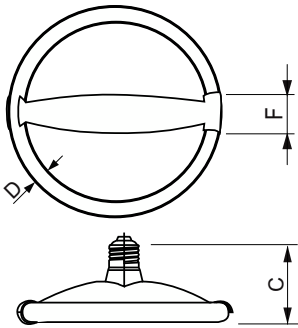

## Circolari 6 anni

Meccanica e corpo	
Forma lampadina	Circolare

Approvazione e applicazione	
Contenuto di mercurio (Hg) (Max)	5,0 mg
Consumo energetico kWh/1000 h	24 kWh

Dati del prodotto	
Nome prodotto ordine	Circular ES 24W CDL E27 220-240V 1CT/6
Nome completo prodotto	Circular ES 24W CDL E27 220-240V 1CT/6

## Disegno tecnico

Product	D (max)	C (max)	F (max)
Circular ES 24W CDL E27 220-240V 1CT/6	17,5 mm	77,5 mm	227,2 mm