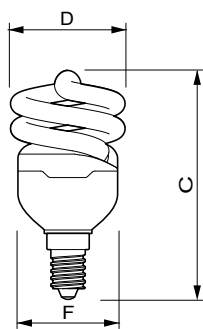

Tornado T2

Användning och godkännande

Kvicksilverinnehåll (Hg) (max)	2,0 mg
Kvicksilverinnehåll (Hg) (nom)	1,5 mg
Energiförbrukning kWh/1 000 tim	8 kWh

Produktdata

Beställningsproduktnamn	Tornado T2 8W WW E14 220-240V 1PF/6
Fullständigt produktnamn	Tornado T2 8W WW E14 220-240V 1PF/6
Full EOC	871829111716200
Beskrivning av lokal kod	8345897

Måttskiss

Product	D (max)	C (max)	F (max)
Tornado T2 8W WW E14 220-240V 1PF/6	47,5 mm	96,5 mm	40,5 mm