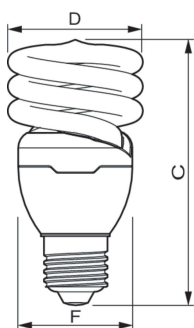

Materiaalnr. (12NC)	929689114901
---------------------	--------------

Lokale code	TORN10Y20WE27
-------------	---------------

Numerator - Aantal per pak	1
----------------------------	---

EAN/UPC - product/behuizing	8710163405179
-----------------------------	---------------

Numerator - Dozen per buitendoos	6
----------------------------------	---

EAN/UPC - Case	8710163405186
----------------	---------------

Maatschets

Product	D (max)	C (max)	F (max)
Tornado T2 20W WW E27 220-240V 1PF/6	56,5 mm	116,0 mm	47 mm