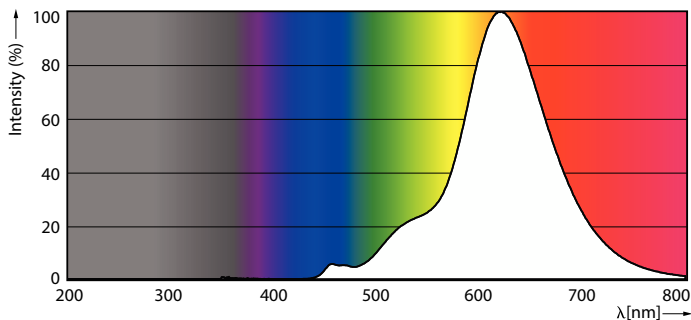

Product gegevens

Algemene informatie	
Lampvoet	E27 [E27]
Nominale levensduur	15.000 hr
Schakelcyclus	20.000
Nominale levensduur (uren)	15.000 hr
Lamptype	LED
Conform EU RoHS-richtlijn	Ja

Gegevens lichttechniek	
Kleurcode	818 [CCT of 1800K]
Kleurcode	818 [CCT of 1800K]
Lichtstroom	250 lm
Kleuraanduiding	1800
Gecorreleerde kleurtemperatuur (nom)	1800 K
Lichtrendement (gespec.) (nom.)	55,00 lm/W
Kleurconsistentie	<6
Kleurweergave-index (CRI)	80
LLMF bij einde nominale levensduur (nom.)	70 %
Flikkerwaarde (PstLM)	1
Stroboscoopeffectwaarde (SVM)	0,4

Keurmerken en classificaties

Energieverbruik kWh/1.000 uur	5 kWh
EyeComfort	Ja

Productgegevens

Productnaam voor bestelling	LED classic 25W G120 E27 gradient D 1PF
-----------------------------	---

Volledige productnaam	LED classic 25W G120 E27 gradient D 1PF
Full EOC	871951426961300
Bestelcode	26961300
Materiaalnr. (12NC)	929002454101
Numerator - Aantal per pak	1
EAN/UPC - product/behuizing	8719514269613
Numerator - Dozen per buitendoos	4
EAN/UPC - Case	8719514269620

Maatschets

Product	D	C
LED classic 25W G120 E27 gradient D 1PF	125 mm	178 mm

Fotometrische gegevens

General uniform lighting - LED classic 25W G120 E27 gradient D 1PF

Spectral Power Distribution Colour - LED classic 25W G120 E27 gradient D 1PF