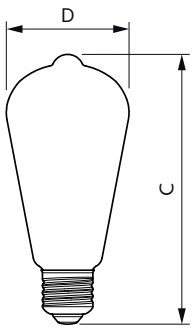

Klassieke filament LEDbulb

Eigenschappen behuizing en afmetingen

Lampafwerking	Amber verloop
Lampvorm	ST19

Keurmerken en classificaties

Energieverbruik kWh/1.000 uur	5 kWh
EyeComfort	Ja

Productgegevens

Productnaam voor bestelling	LED classic 25W ST64 E27 gradient D SRT

Volledige productnaam	LED classic 25W ST64 E27 gradient D SRT
Full EOC	871951426959000
Bestelcode	26959000
Materiaalnr. (12NC)	929002454001
Numerator - Aantal per pak	1
EAN/UPC - product/behuizing	8719514269590
Numerator - Dozen per buitendoos	4
EAN/UPC - Case	8719514269606

Maatschets

Product	D	C
LED classic 25W ST64 E27 gradient D SRT	64 mm	140 mm