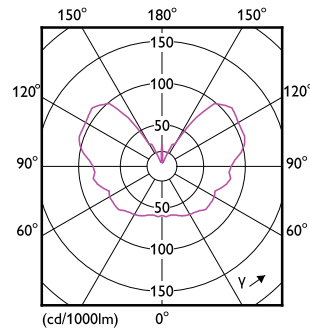

## Fotometrische gegevens

Spectral Power Distribution Colour - LED classic 25W ST64 E27 gradient D SRT

Light Distribution Diagram - LED classic 25W ST64 E27 gradient D SRT