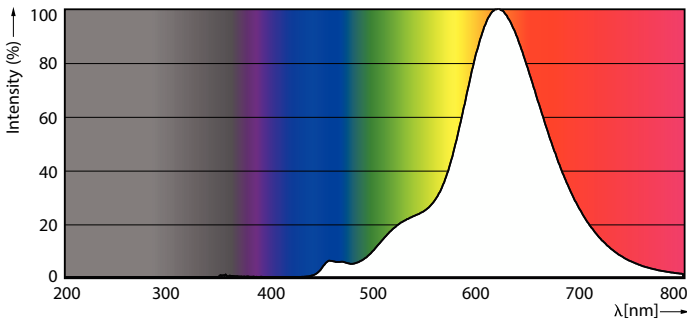

### Product gegevens

Algemene informatie	
Lampvoet	E27 [E27]
Nominale levensduur	15.000 hr
Schakelcyclus	20.000
Nominale levensduur (uren)	15.000 hr
Lamptype	LED
Conform EU RoHS-richtlijn	Ja

Gegevens lichttechniek	
Kleurcode	818 [CCT of 1800K]
Kleurcode	818 [CCT of 1800K]
Lichtstroom	250 lm
Kleuraanduiding	1800
Gecorreleerde kleurtemperatuur (nom)	1800 K
Lichtrendement (gespec.) (nom.)	55,00 lm/W
Kleurconsistentie	<6
Kleurweergave-index (CRI)	80
LLMF bij einde nominale levensduur (nom.)	70 %
Flikkerwaarde (PstLM)	1
Stroboscoopeffectwaarde (SVM)	0,4

## Fotometrische gegevens

Spectral Power Distribution Colour - LED classic 25W ST64 E27 gradient D SRT

Light Distribution Diagram - LED classic 25W ST64 E27 gradient D SRT