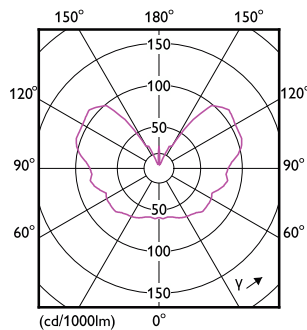

Product gegevens

Algemene informatie	
Lampvoet	E27 [E27]
Nominale levensduur	15.000 hr
Schakelcyclus	20.000
Nominale levensduur (uren)	15.000 hr
Lamptype	LED
Conform EU RoHS-richtlijn	Ja

Gegevens lichttechniek	
Kleurcode	818 [CCT of 1800K]
Kleurcode	818 [CCT of 1800K]
Lichtstroom	250 lm
Kleuraanduiding	1800
Gecorreleerde kleurtemperatuur (nom)	1800 K
Lichtrendement (gespec.) (nom.)	55,00 lm/W
Kleurconsistentie	<6
Kleurweergave-index (CRI)	80
LLMF bij einde nominale levensduur (nom.)	70 %
Flikkerwaarde (PstLM)	1
Stroboscoopeffectwaarde (SVM)	0,4

Maatschets

Product	D	C
LED classic 25W ST64 E27 gradient D SRT	64 mm	140 mm

Fotometrische gegevens

Spectral Power Distribution Colour - LED classic 25W ST64 E27 gradient D SRT

Light Distribution Diagram - LED classic 25W ST64 E27 gradient D SRT