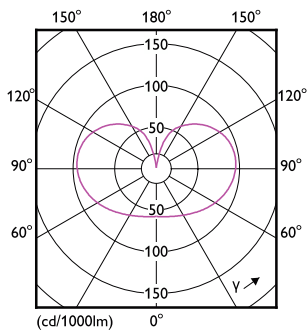

Fotometriska data

Light Distribution Diagram - LEDClassic SSW 60W A60 E27 WW FRND 1SRT4

General uniform lighting - LEDClassic SSW 60W A60 E27 WW FRND 1SRT4