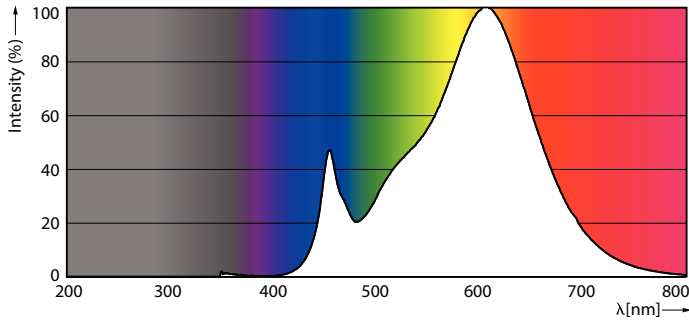

SceneSwitch LEDbulbs

Fotometriska data

Spectral Power Distribution Colour - LEDClassic SSW 60W A60 E27 WW
FRND 1SRT4

Livslängd

Life Expectancy Diagram - LEDClassic SSW 60W A60 E27 WW FRND 1SRT4

Lumen Maintenance Diagram - LEDClassic SSW 60W A60 E27 WW FRND
1SRT4