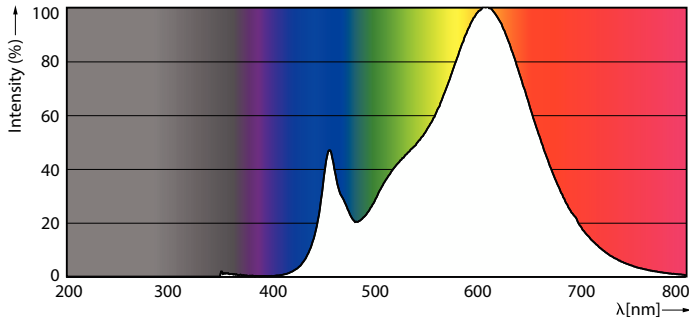

Produkt Daten

Allgemeine Informationen		Farbwiedergabeindex (CRI)	
Socket	E27		80
Nennlebensdauer	15.000 Stunde(n)	Restlichtstrom am Ende der Nennlebensdauer (Nom.)	70 %
Schaltzyklus	20.000	Flackerwert (PstLM) – Flackerwert gemäß EN 61000-3-3	0,9
Nennlebensdauer (Std.)	15.000 Stunde(n)	Messung der Sichtbarkeit des Stroboskopeffekts (SVM)	0,4
Beleuchtungstechnologie	LED	Photobiologische Sicherheit gemäß EN 62471	RG0
Referenz für Lichtstrommessung	Sphere	Betrieb und Elektrik	
EU RoHS-konform	Ja	Netzfrequenz	50 to 60 Hz
Lichttechnische Daten		Eingangsfrequenz	50 bis 60 Hz
Farbcode	827/825/822 [CCT of 2700K/2500K/2200K]	Energieverbrauch	1,6 3 7,5 W
Farbcode	827/825/822 [CCT of 2700K/2500K/2200K]	Lampenstrom (Nom)	43 mA
Lichtfarbe	Warm/Extrawarm/Sehr warm	Startzeit (Nom)	0,5 s
Ähnlichste Farbtemperatur (Nom)	2700 2500 2200 K	Aufwärmzeit bis 60 % Licht	0,5 s
Nennlichtausbeute (nom.)	107,00 lm/W	Leistungsfaktor (Bruchteil)	0,5
Farbkonsistenz	<6		

SceneSwitch Glühlampenform

Spannung (Nom)	220-240 V
Temperatur	
Gehäusetemperatur (Nom)	65 °C
Lichtregelung und Dimmen	
Dimmbar	Nein
Mechanik und Gehäuse	
Kolbenausführung	Matt
Kolbenmaterial	Glas
Kolbenform	A60 [A 60 mm]
Genehmigung und Anwendung	
Energieeffizienzklasse	F
Energieverbrauch kWh/1.000 Std.	8 kWh
EPREL Registrierungsnummer	739282

Abmessungsskizzen

Product	D	C
LEDClassic SSW 60W A60 E27 WW FRND 1SRT4	60 mm	104 mm

Photometrische Daten

Light Distribution Diagram - LEDClassic SSW 60W A60 E27 WW FRND 1SRT4

General uniform lighting - LEDClassic SSW 60W A60 E27 WW FRND 1SRT4

SceneSwitch Glühlampenform

Photometrische Daten

Spectral Power Distribution Colour - LEDClassic SSW 60W A60 E27 WW
FRND 1SRT4

Lebensdauer

Life Expectancy Diagram - LEDClassic SSW 60W A60 E27 WW FRND 1SRT4