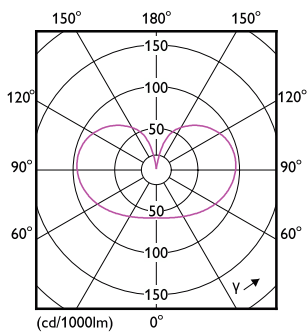

Produkt Daten

Allgemeine Informationen		Farbwiedergabeindex (CRI)	
Socket	E27		80
Nennlebensdauer	15.000 Stunde(n)	Restlichtstrom am Ende der Nennlebensdauer (Nom.)	70 %
Schaltzyklus	20.000	Flackerwert (PstLM) – Flackerwert gemäß EN 61000-3-3	0,9
Nennlebensdauer (Std.)	15.000 Stunde(n)	Messung der Sichtbarkeit des Stroboskopeffekts (SVM)	0,4
Beleuchtungstechnologie	LED	Photobiologische Sicherheit gemäß EN 62471	RG0
Referenz für Lichtstrommessung	Sphere	Betrieb und Elektrik	
EU RoHS-konform	Ja	Netzfrequenz	50 to 60 Hz
Lichttechnische Daten		Eingangsfrequenz	50 bis 60 Hz
Farbcode	827/825/822 [CCT of 2700K/2500K/2200K]	Energieverbrauch	1,6 3 7,5 W
Farbcode	827/825/822 [CCT of 2700K/2500K/2200K]	Lampenstrom (Nom)	43 mA
Lichtfarbe	Warm/Extrawarm/Sehr warm	Startzeit (Nom)	0,5 s
Ähnlichste Farbtemperatur (Nom)	2700 2500 2200 K	Aufwärmzeit bis 60 % Licht	0,5 s
Nennlichtausbeute (nom.)	107,00 lm/W	Leistungsfaktor (Bruchteil)	0,5
Farbkonsistenz	<6		

SceneSwitch Glühlampenform

Spannung (Nom)	220-240 V
Temperatur	
Gehäusetemperatur (Nom)	65 °C
Lichtregelung und Dimmen	
Dimmbar	Nein
Mechanik und Gehäuse	
Kolbenausführung	Matt
Kolbenmaterial	Glas
Kolbenform	A60 [A 60 mm]
Genehmigung und Anwendung	
Energieeffizienzklasse	F
Energieverbrauch kWh/1.000 Std.	8 kWh
EPREL Registrierungsnummer	739282

Abmessungsskizzen

Product	D	C
LEDClassic SSW 60W A60 E27 WW FRND 1SRT4	60 mm	104 mm

Photometrische Daten

Light Distribution Diagram - LEDClassic SSW 60W A60 E27 WW FRND 1SRT4

General uniform lighting - LEDClassic SSW 60W A60 E27 WW FRND 1SRT4