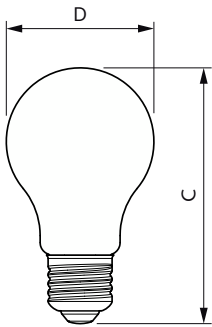

Produkt Daten

Allgemeine Informationen		Farbwiedergabeindex (CRI)	
Socket	E27		80
Nennlebensdauer	15.000 Stunde(n)	Restlichtstrom am Ende der Nennlebensdauer (Nom.)	70 %
Schaltzyklus	20.000	Flackerwert (PstLM) – Flackerwert gemäß EN 61000-3-3	0,9
Nennlebensdauer (Std.)	15.000 Stunde(n)	Messung der Sichtbarkeit des Stroboskopeffekts (SVM)	0,4
Beleuchtungstechnologie	LED	Photobiologische Sicherheit gemäß EN 62471	RG0
Referenz für Lichtstrommessung	Sphere	Betrieb und Elektrik	
EU RoHS-konform	Ja	Netzfrequenz	50 to 60 Hz
Lichttechnische Daten		Eingangsfrequenz	50 bis 60 Hz
Farbcode	827/825/822 [CCT of 2700K/2500K/2200K]	Energieverbrauch	1,6 3 7,5 W
Farbcode	827/825/822 [CCT of 2700K/2500K/2200K]	Lampenstrom (Nom)	43 mA
Lichtfarbe	Warm/Extrawarm/Sehr warm	Startzeit (Nom)	0,5 s
Ähnlichste Farbtemperatur (Nom)	2700 2500 2200 K	Aufwärmzeit bis 60 % Licht	0,5 s
Nennlichtausbeute (nom.)	107,00 lm/W	Leistungsfaktor (Bruchteil)	0,5
Farbkonsistenz	<6		

SceneSwitch Glühlampenform

Spannung (Nom)	220-240 V
Temperatur	
Gehäusetemperatur (Nom)	65 °C
Lichtregelung und Dimmen	
Dimmbar	Nein
Mechanik und Gehäuse	
Kolbenausführung	Matt
Kolbenmaterial	Glas
Kolbenform	A60 [A 60 mm]
Genehmigung und Anwendung	
Energieeffizienzklasse	F
Energieverbrauch kWh/1.000 Std.	8 kWh
EPREL Registrierungsnummer	739282

Abmessungsskizzen

Product	D	C
LEDClassic SSW 60W A60 E27 WW FRND 1SRT4	60 mm	104 mm

Photometrische Daten

Light Distribution Diagram - LEDClassic SSW 60W A60 E27 WW FRND 1SRT4

General uniform lighting - LEDClassic SSW 60W A60 E27 WW FRND 1SRT4