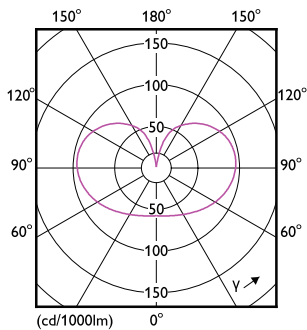

Données du produit

Informations générales		Efficacité lumineuse (nominale)	
Culot	E27		107,00 lm/W
Durée de vie nominale	15 000 h	Cohérence des couleurs	<6
Nombre de cycles d'allumage	20 000	Indice de rendu de couleur (IRC)	80
Durée de vie nominale (heures)	15 000 h	LLMF à la fin de la durée de vie nominale (nom.)	70 %
Type de lampe	LED	Valeur de scintillement (PstLM)	0,9
Référence de mesure de flux	Sphere	Valeur d'effet stroboscopique (SVM)	0,4
Conforme à RoHS	Oui	Sécurité photobiologique selon EN 62471	RG0
Données techniques de l'éclairage		Fonctionnement et électricité	
Code couleur	827/825/822 [CCT of 2700K/2500K/2200K]	Fréquence linéaire	50 to 60 Hz
Code couleur	827/825/822 [CCT of 2700K/2500K/2200K]	Fréquence d'entrée	50 à 60 Hz
Désignation de la couleur	Chaud/Ultra chaud/Très chaud	Consommation électrique	1,6 3 7,5 W
Température de couleur corrélée (nom.)	2700 2500 2200 K	Courant lampe (nom.)	43 mA
		Heure de démarrage (nom.)	0,5 s
		Temps de chauffe à 60 %	0,5 s
		Facteur de puissance (fraction)	0,5

Lampes SceneSwitch LEDbulb forme classique

Tension (nom.)	220-240 V
Température	
Température maximale du produit (nom.)	65 °C
Commandes et gradation	
Variation de l'intensité lumineuse	Non
Mécanique et boîtier	
Finition ampoule	Dépoli
Matériaux des lampes	Verre
Forme de la lampe	A60 [A 60 mm]
Approbation et application	
Classe d'efficacité énergétique	F
Consommation d'énergie kWh/1 000 h	8 kWh
Numéro d'enregistrement EPREL	739282

Schéma dimensionnel

Product	D	C
LEDClassic SSW 60W A60 E27WWFR ND 1PF/10	60 mm	104 mm

Données photométriques

Light Distribution Diagram - LEDClassic SSW 60W A60 E27WWFR ND 1PF/10

General uniform lighting - LEDClassic SSW 60W A60 E27WWFR ND 1PF/10