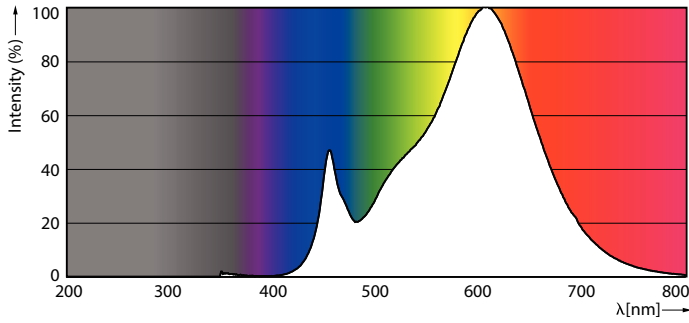

Données du produit

Informations générales		Efficacité lumineuse (nominale)	
Culot	E27		107,00 lm/W
Durée de vie nominale	15 000 h	Cohérence des couleurs	<6
Nombre de cycles d'allumage	20 000	Indice de rendu de couleur (IRC)	80
Durée de vie nominale (heures)	15 000 h	LLMF à la fin de la durée de vie nominale (nom.)	70 %
Type de lampe	LED	Valeur de scintillement (PstLM)	0,9
Référence de mesure de flux	Sphere	Valeur d'effet stroboscopique (SVM)	0,4
Conforme à RoHS	Oui	Sécurité photobiologique selon EN 62471	RG0
Données techniques de l'éclairage		Fonctionnement et électricité	
Code couleur	827/825/822 [CCT of 2700K/2500K/2200K]	Fréquence linéaire	50 to 60 Hz
Code couleur	827/825/822 [CCT of 2700K/2500K/2200K]	Fréquence d'entrée	50 à 60 Hz
Désignation de la couleur	Chaud/Ultra chaud/Très chaud	Consommation électrique	1,6 3 7,5 W
Température de couleur corrélée (nom.)	2700 2500 2200 K	Courant lampe (nom.)	43 mA
		Heure de démarrage (nom.)	0,5 s
		Temps de chauffe à 60 %	0,5 s
		Facteur de puissance (fraction)	0,5

Lampes SceneSwitch LEDbulb forme classique

Tension (nom.)	220-240 V
Température	
Température maximale du produit (nom.)	65 °C
Commandes et gradation	
Variation de l'intensité lumineuse	Non
Mécanique et boîtier	
Finition ampoule	Dépoli
Matériaux des lampes	Verre
Forme de la lampe	A60 [A 60 mm]
Approbation et application	
Classe d'efficacité énergétique	F
Consommation d'énergie kWh/1 000 h	8 kWh
Numéro d'enregistrement EPREL	739282

Schéma dimensionnel

Product	D	C
LEDClassic SSW 60W A60 E27WWFR ND 1PF/10	60 mm	104 mm

Données photométriques

Light Distribution Diagram - LEDClassic SSW 60W A60 E27WWFR ND 1PF/10

General uniform lighting - LEDClassic SSW 60W A60 E27WWFR ND 1PF/10

Lampes SceneSwitch LEDbulb forme classique

Données photométriques

Spectral Power Distribution Colour - LEDClassic SSW 60W A60 E27WWFR
ND 1PF/10

Durée de vie

Life Expectancy Diagram - LEDClassic SSW 60W A60 E27WWFR ND 1PF/10