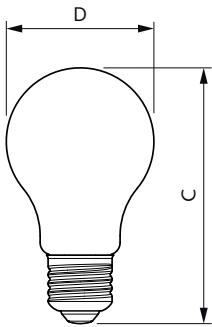

Données du produit

Informations générales		Efficacité lumineuse (nominale)	
Culot	E27		107,00 lm/W
Durée de vie nominale	15 000 h	Cohérence des couleurs	<6
Nombre de cycles d'allumage	20 000	Indice de rendu de couleur (IRC)	80
Durée de vie nominale (heures)	15 000 h	LLMF à la fin de la durée de vie nominale (nom.)	70 %
Type de lampe	LED	Valeur de scintillement (PstLM)	0,9
Référence de mesure de flux	Sphere	Valeur d'effet stroboscopique (SVM)	0,4
Conforme à RoHS	Oui	Sécurité photobiologique selon EN 62471	RG0
Données techniques de l'éclairage		Fonctionnement et électricité	
Code couleur	827/825/822 [CCT of 2700K/2500K/2200K]	Fréquence linéaire	50 to 60 Hz
Code couleur	827/825/822 [CCT of 2700K/2500K/2200K]	Fréquence d'entrée	50 à 60 Hz
Désignation de la couleur	Chaud/Ultra chaud/Très chaud	Consommation électrique	1,6 3 7,5 W
Température de couleur corrélée (nom.)	2700 2500 2200 K	Courant lampe (nom.)	43 mA
		Heure de démarrage (nom.)	0,5 s
		Temps de chauffe à 60 %	0,5 s
		Facteur de puissance (fraction)	0,5

Lampes SceneSwitch LEDbulb forme classique

Tension (nom.)	220-240 V
Température	
Température maximale du produit (nom.)	65 °C
Commandes et gradation	
Variation de l'intensité lumineuse	Non
Mécanique et boîtier	
Finition ampoule	Dépoli
Matériaux des lampes	Verre
Forme de la lampe	A60 [A 60 mm]
Approbation et application	
Classe d'efficacité énergétique	F
Consommation d'énergie kWh/1 000 h	8 kWh
Numéro d'enregistrement EPREL	739282

Schéma dimensionnel

Product	D	C
LEDClassic SSW 60W A60 E27WWFR ND 1PF/10	60 mm	104 mm

Données photométriques

Light Distribution Diagram - LEDClassic SSW 60W A60 E27WWFR ND 1PF/10

General uniform lighting - LEDClassic SSW 60W A60 E27WWFR ND 1PF/10