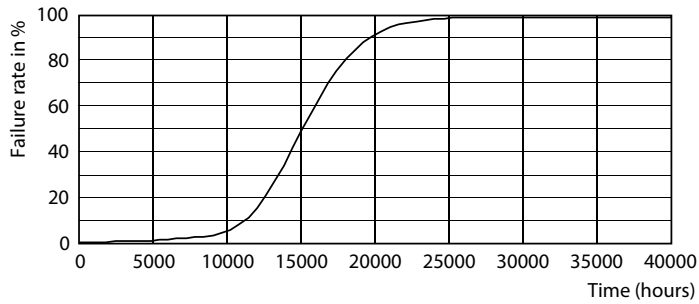

Données du produit

Informations générales		Efficacité lumineuse (nominale)	
Culot	E27		107,00 lm/W
Durée de vie nominale	15 000 h	Cohérence des couleurs	<6
Nombre de cycles d'allumage	20 000	Indice de rendu de couleur (IRC)	80
Durée de vie nominale (heures)	15 000 h	LLMF à la fin de la durée de vie nominale (nom.)	70 %
Type de lampe	LED	Valeur de scintillement (PstLM)	0,9
Référence de mesure de flux	Sphere	Valeur d'effet stroboscopique (SVM)	0,4
Conforme à RoHS	Oui	Sécurité photobiologique selon EN 62471	RG0
Données techniques de l'éclairage		Fonctionnement et électricité	
Code couleur	827/825/822 [CCT of 2700K/2500K/2200K]	Fréquence linéaire	50 to 60 Hz
Code couleur	827/825/822 [CCT of 2700K/2500K/2200K]	Fréquence d'entrée	50 à 60 Hz
Désignation de la couleur	Chaud/Ultra chaud/Très chaud	Consommation électrique	1,6 3 7,5 W
Température de couleur corrélée (nom.)	2700 2500 2200 K	Courant lampe (nom.)	43 mA
		Heure de démarrage (nom.)	0,5 s
		Temps de chauffe à 60 %	0,5 s
		Facteur de puissance (fraction)	0,5

Schéma dimensionnel

Product	D	C
LEDClassic SSW 60W A60 E27WWFR ND 1PF/10	60 mm	104 mm

Données photométriques

Light Distribution Diagram - LEDClassic SSW 60W A60 E27WWFR ND 1PF/10

General uniform lighting - LEDClassic SSW 60W A60 E27WWFR ND 1PF/10

Lampes SceneSwitch LEDbulb forme classique

Données photométriques

Spectral Power Distribution Colour - LEDClassic SSW 60W A60 E27WWFR
ND 1PF/10

Durée de vie

Life Expectancy Diagram - LEDClassic SSW 60W A60 E27WWFR ND 1PF/10