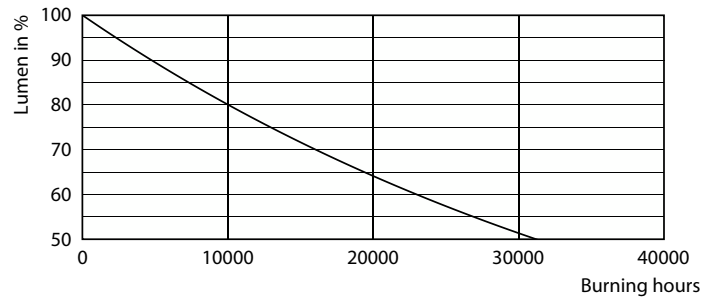

Données du produit

Informations générales		Efficacité lumineuse (nominale)	
Culot	E27		107,00 lm/W
Durée de vie nominale	15 000 h	Cohérence des couleurs	<6
Nombre de cycles d'allumage	20 000	Indice de rendu de couleur (IRC)	80
Durée de vie nominale (heures)	15 000 h	LLMF à la fin de la durée de vie nominale (nom.)	70 %
Type de lampe	LED	Valeur de scintillement (PstLM)	0,9
Référence de mesure de flux	Sphere	Valeur d'effet stroboscopique (SVM)	0,4
Conforme à RoHS	Oui	Sécurité photobiologique selon EN 62471	RG0
Données techniques de l'éclairage		Fonctionnement et électricité	
Code couleur	827/825/822 [CCT of 2700K/2500K/2200K]	Fréquence linéaire	50 to 60 Hz
Code couleur	827/825/822 [CCT of 2700K/2500K/2200K]	Fréquence d'entrée	50 à 60 Hz
Désignation de la couleur	Chaud/Ultra chaud/Très chaud	Consommation électrique	1,6 3 7,5 W
Température de couleur corrélée (nom.)	2700 2500 2200 K	Courant lampe (nom.)	43 mA
		Heure de démarrage (nom.)	0,5 s
		Temps de chauffe à 60 %	0,5 s
		Facteur de puissance (fraction)	0,5

Lampes SceneSwitch LEDbulb forme classique

Tension (nom.)	220-240 V
Température	
Température maximale du produit (nom.)	65 °C
Commandes et gradation	
Variation de l'intensité lumineuse	Non
Mécanique et boîtier	
Finition ampoule	Dépoli
Matériaux des lampes	Verre
Forme de la lampe	A60 [A 60 mm]
Approbation et application	
Classe d'efficacité énergétique	F
Consommation d'énergie kWh/1 000 h	8 kWh
Numéro d'enregistrement EPREL	739282

Schéma dimensionnel

Product	D	C
LEDClassic SSW 60W A60 E27WWFR ND 1PF/10	60 mm	104 mm

Données photométriques

Light Distribution Diagram - LEDClassic SSW 60W A60 E27WWFR ND 1PF/10

General uniform lighting - LEDClassic SSW 60W A60 E27WWFR ND 1PF/10

Lampes SceneSwitch LEDbulb forme classique

Données photométriques

Spectral Power Distribution Colour - LEDClassic SSW 60W A60 E27WWFR
ND 1PF/10

Durée de vie

Life Expectancy Diagram - LEDClassic SSW 60W A60 E27WWFR ND 1PF/10