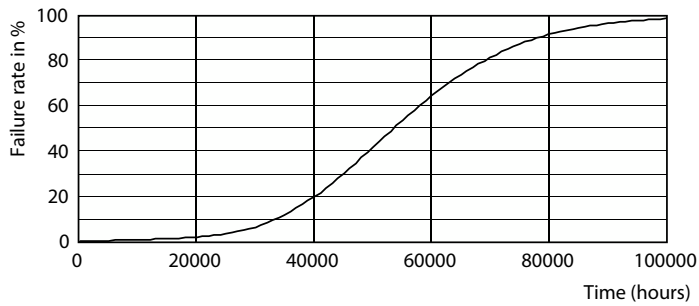

Levensduur

Life Expectancy Diagram - CorePro LEDtube UN 600mm HO 8W840 T8