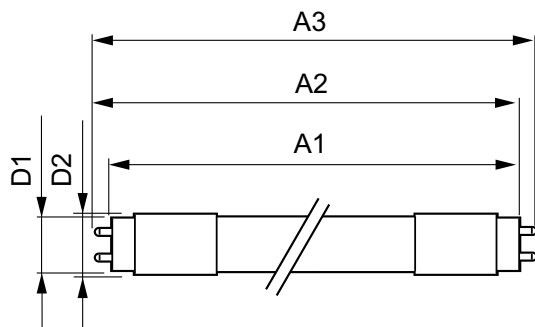

CorePro LEDtube Universal T8

LED alternative to fluorescent lamp power	18 W
Aanloopstroom op netspanning	4.4
Max. lampnr. op MCB B type 10 A - netvoeding	176
Max. lampnr. op MCB B type 10 A – EM-voorschakelapparaat (VSA) zonder comp. cond.	242
Max. lampnr. op MCB B type 10 A – EM-voorschakelapparaat (VSA) met comp. cond.	20
Max. lampnr. op MCB B type 16 A - netvoeding	281
Max. lampnr. op MCB B type 16 A – EM-voorschakelapparaat (VSA) zonder comp. cond.	388
Max. lampnr. op MCB B type 16 A – EM-voorschakelapparaat (VSA) met comp. cond.	35

Operationele temperatuur

Omgevingstemperatuurbereik	-20 °C t/m 45 °C
T-behuizing maximaal (nom.)	45 °C

Dimbaarheid en regelsystemen

Dimbaar	Nee

Eigenschappen behuizing en afmetingen

Lampafwerking	Mat
Lampmateriaal	Glas
Productlengte	600 mm
Lampvorm	T8

Keurmerken en classificaties

Energie-efficiëntielabel	E
Energiebesparend product	Ja
Keurmerken	Conform RoHS TÜV CE-markering KEMA Keur-certificaat
Energieverbruik kWh/1.000 uur	8 kWh
EPREL-registratienummer	1315794

Productgegevens

Productnaam voor bestelling	CorePro LEDtube UN 600mm HO 8W840 T8
Volledige productnaam	CorePro LEDtube UN 600mm HO 8W840 T8
Full EOC	871869978279500
Bestelcode	8718699782795
Materiaalnr. (12NC)	929002419902
Lokale code	78279500
Numerator - Aantal per pak	1
EAN/UPC - product/behuizing	8718699782795
Numerator - Dozen per buitendoos	10
EAN/UPC - Case	8718699782801

Maatschets

Product	D1	D2	A1	A2	A3
CorePro LEDtube UN 600mm HO 8W840 T8	25,7 mm	28 mm	588,6 mm	595,7 mm	602,8 mm