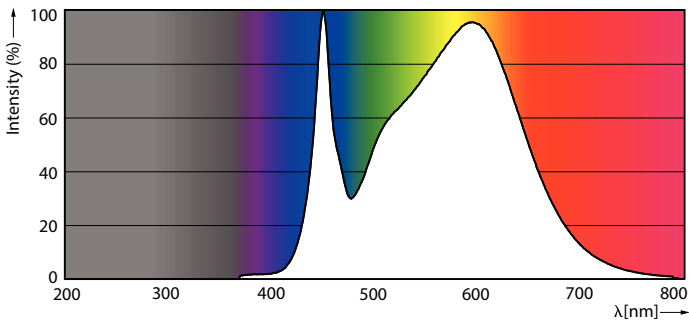

Spectral Power Distribution Colour - CorePro LEDtube UN 600mm HO 8W840 T8