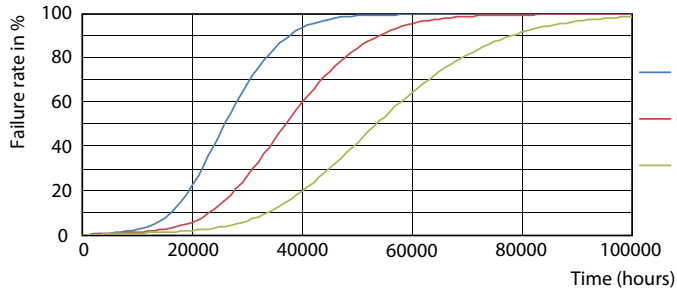

CorePro LEDtube Universal T8

Levensduur

Life Expectancy Diagram - CorePro LEDtube UN 600mm HO 8W840 T8