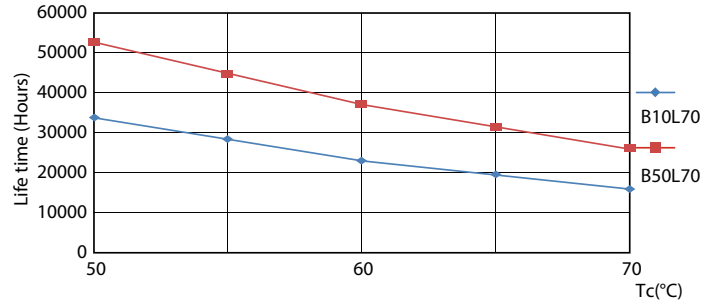

CorePro LEDtube Universal T8

Levensduur

Life Expectancy Diagram - CorePro LEDtube UN 600mm HO 8W840 T8