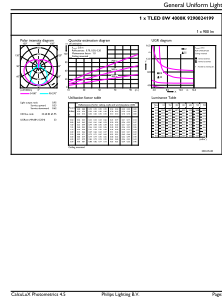

General uniform lighting - CorePro LEDtube UN 600mm HO 8W840 T8

CorePro LEDtube Universal T8

Fotometrische gegevens