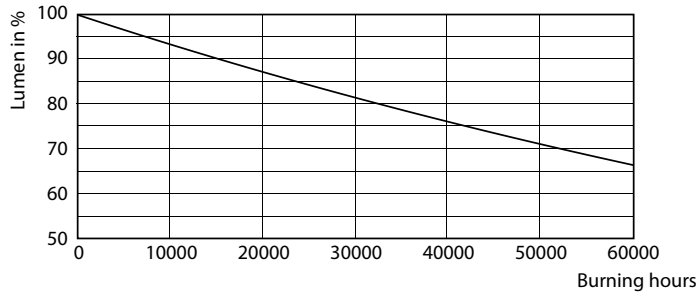

Life Expectancy Diagram - CorePro LEDtube UN 600mm HO 8W840 T8

Lumen Maintenance Diagram - CorePro LEDtube UN 600mm HO 8W840 T8