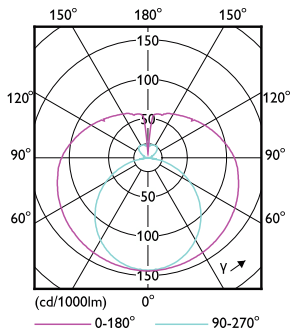

CorePro LEDtube Universal T8

Fotometrische gegevens

Light Distribution Diagram