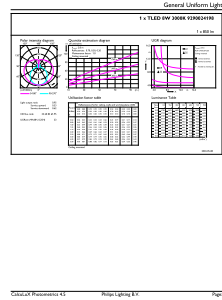

General uniform lighting - CorePro LEDtube UN 600mm HO 8W830 T8

CorePro LED tube Universal T8

Données photométriques