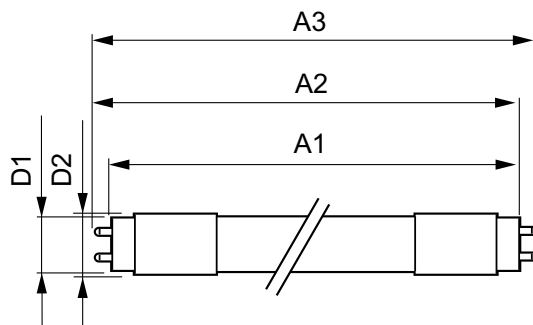

## Mécanique et boîtier

Finition ampoule	Dépoli
Matériaux des lampes	Verre
Longueur du produit	600 mm

Forme de la lampe	T8
<b>Approbation et application</b>	
Classe d'efficacité énergétique	F
Produit à faible consommation	Oui
Homologation	Conformité à la directive RoHS TUV Marquage CE Certificat KEMA Keur
Consommation d'énergie kWh/1 000 h	8 kWh
Numéro d'enregistrement EPREL	1315793

## Données du produit

Nom du produit de la commande	CorePro LEDtube UN 600mm HO 8W830 T8
Nom de produit complet	CorePro LEDtube UN 600mm HO 8W830 T8
Code EOC	871869978277100
Code de commande	78277100
Code 12NC	929002419802
Quantité par pack	1
Code EAN – Produit/Boîte	8718699782771
Conditionnement par carton	10
Codes EAN/UPC – Boîte	8718699782788

## Schéma dimensionnel

Product	D1	D2	A1	A2	A3
CorePro LEDtube UN 600mm HO 8W830 T8	25,7 mm	28 mm	588,6 mm	595,7 mm	602,8 mm