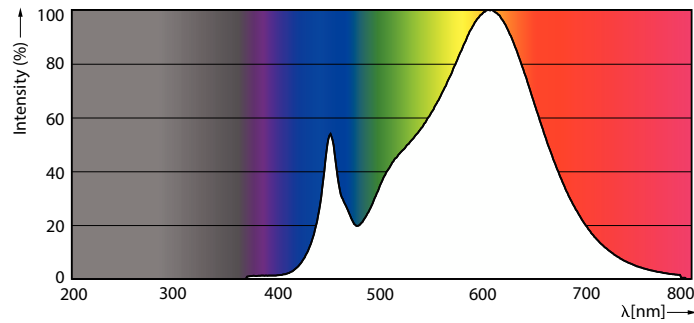

Spectral Power Distribution Colour - CorePro LEDtube UN 600mm HO 8W830 T8