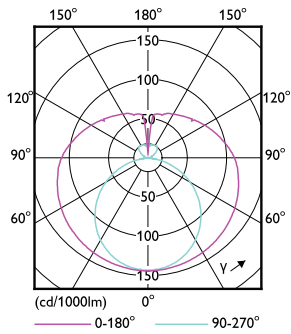

CorePro LED tube Universal T8

Données photométriques

Light Distribution Diagram