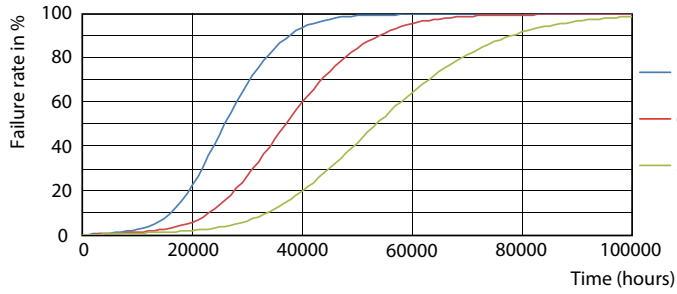

CorePro LED tube Universal T8

Durée de vie

Life Expectancy Diagram - CorePro LEDtube UN 600mm HO 8W830 T8