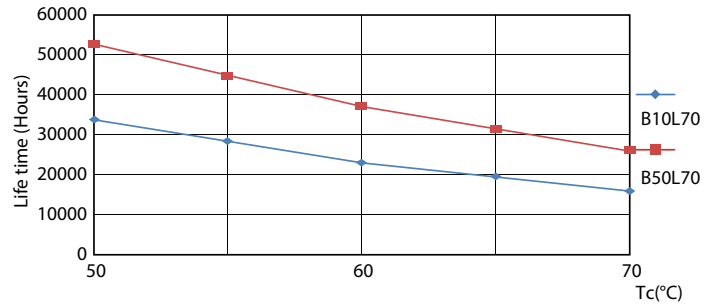

CorePro LED tube Universal T8

Durée de vie

Life Expectancy Diagram - CorePro LEDtube UN 600mm HO 8W830 T8