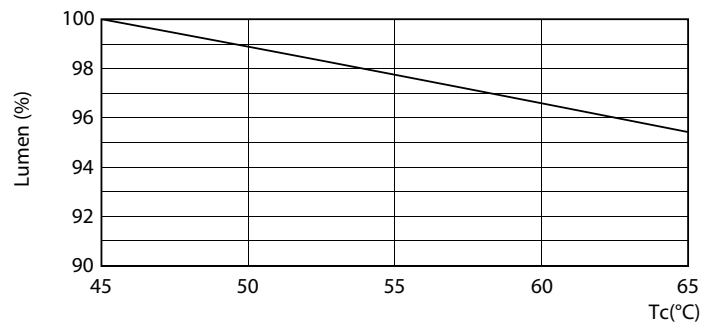

Lumen Maintenance Diagram - CorePro LEDtube UN 600mm HO 8W830 T8