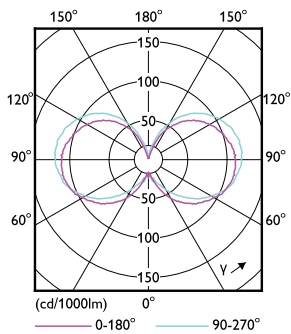

Données du produit

Informations générales	
Culot	E27 [E27]
Durée de vie nominale	15 000 h
Nombre de cycles d'allumage	20 000
Type de lampe	LED
Conforme à RoHS	Oui
Données techniques de l'éclairage	
Code couleur	927-922 [CCT of 2700K-2200K]
Angle du faisceau (nom.)	270 degré(s)
Flux lumineux	806 lm
Désignation de la couleur	Lumière chaleureuse (WG)
Température de couleur corrélée (nom.)	2700 2200 K
Efficacité lumineuse (nominale)	115,00 lm/W
Cohérence des couleurs	<6
Indice de rendu de couleur (IRC)	90

Product	D	C
CLA LEDBulb DT 7-60W E27 CRI90 ST64 CL	64 mm	143 mm

Données photométriques

Light Distribution Diagram - CLA LEDBulb DT 7-60W E27 CRI90 ST64 CL

Spectral Power Distribution Colour - CLA LEDBulb DT 7-60W E27 CRI90
ST64 CL