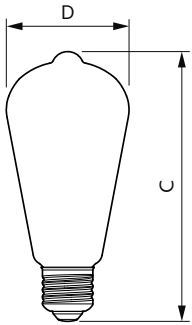

Données du produit

Informations générales	
Culot	E27 [E27]
Durée de vie nominale	15 000 h
Nombre de cycles d'allumage	20 000
Type de lampe	LED
Conforme à RoHS	Oui
Données techniques de l'éclairage	
Code couleur	927-922 [CCT of 2700K-2200K]
Angle du faisceau (nom.)	270 degré(s)
Flux lumineux	806 lm
Désignation de la couleur	Lumière chaleureuse (WG)
Température de couleur corrélée (nom.)	2700 2200 K
Efficacité lumineuse (nominale)	115,00 lm/W
Cohérence des couleurs	<6
Indice de rendu de couleur (IRC)	90

Product	D	C
CLA LEDBulb DT 7-60W E27 CRI90 ST64 CL	64 mm	143 mm

Données photométriques

Light Distribution Diagram - CLA LEDBulb DT 7-60W E27 CRI90 ST64 CL

Spectral Power Distribution Colour - CLA LEDBulb DT 7-60W E27 CRI90
ST64 CL