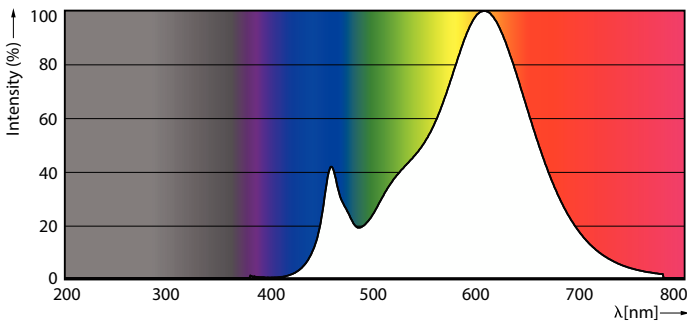

CorePro LEDcapsule MV

Styrenheter och dimring

Dimbar	Endast med särskilda dimrar

Mekanik och armaturhus

Ljuskällans ytbehandling	Frostad
Lampform	Kapsel

Användning och godkännande

Energieffektivitetsklass	E
Lämplig för accentbelysning	Nej
Energiförbrukning kWh/1 000 tim	4 kWh
EPREL-registreringsnummer	374869
EyeComfort	Ja

Produktdata

Beställningsproduktnamn	CorePro LEDcapsuleMV 4-40W G9 827 D
Fullständigt produktnamn	CorePro LEDcapsuleMV 4-40W G9 827 D
Full EOC	871869976673300
Beskrivning av lokal kod	8295586
Beställningsnummer	929002390002
Materialnummer (12NC)	929002390002
Lokal kod	8295586
SAP-Räknare – Antal per förpackning	1
EAN/UPC - Produkt/fodral	8718699766733
Räknare - antal förpackningar per kartong	12
EAN/UPC - Hölje	8718699766740

Måttskiss

Product	D	C
CorePro LEDcapsuleMV 4-40W G9 827 D	18 mm	59 mm

Fotometriska data

Spectral Power Distribution Colour - CorePro LEDcapsuleMV 4-40W G9 827 D

General uniform lighting - CorePro LEDcapsuleMV 4-40W G9 827 D