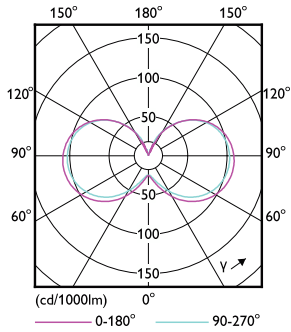

CorePro LEDcapsule MV

Fotometriska data

Light Distribution Diagram - CorePro LEDcapsuleMV 4-40W G9 827 D