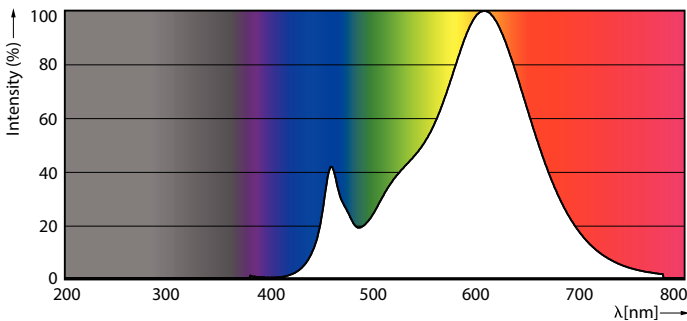

CorePro LEDcapsule MV - G9

Dimbaarheid en regelsystemen

Dimbaar	Alleen met specifieke dimmers

Eigenschappen behuizing en afmetingen

Lampafwerking	Mat
Lampvorm	Capsule

Keurmerken en classificaties

Energie-efficiëntielabel	E
Geschikt voor accentverlichting	Nee
Energieverbruik kWh/1.000 uur	4 kWh
EPREL-registratienummer	374869
EyeComfort	Ja

Productgegevens

Productnaam voor bestelling	CorePro LEDcapsuleMV 4-40W G9 827 D
Volledige productnaam	CorePro LEDcapsuleMV 4-40W G9 827 D
Full EOC	871869976673300
Bestelcode	8718699766733
Materiaalnr. (12NC)	929002390002
Lokale code	76673300
Numerator - Aantal per pak	1
EAN/UPC - product/behuizing	8718699766733
Numerator - Dozen per buitendoos	12
EAN/UPC - Case	8718699766740

Maatschets

Product	D	C
CorePro LEDcapsuleMV 4-40W G9 827 D	18 mm	59 mm

Fotometrische gegevens

Spectral Power Distribution Colour - CorePro LEDcapsuleMV 4-40W G9 827 D

General uniform lighting - CorePro LEDcapsuleMV 4-40W G9 827 D