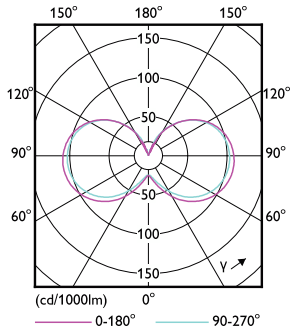

Maatschets

Product	D	C
CorePro LEDcapsuleMV 4-40W G9 827 D	18 mm	59 mm

Fotometrische gegevens

Spectral Power Distribution Colour - CorePro LEDcapsuleMV 4-40W G9 827 D

General uniform lighting - CorePro LEDcapsuleMV 4-40W G9 827 D

CorePro LEDcapsule MV - G9

Fotometrische gegevens

Light Distribution Diagram - CorePro LEDcapsuleMV 4-40W G9 827 D

Levensduur

Life Expectancy Diagram - CorePro LEDcapsuleMV 4-40W G9 827 D

Lumen Maintenance Diagram - CorePro LEDcapsuleMV 4-40W G9 827 D