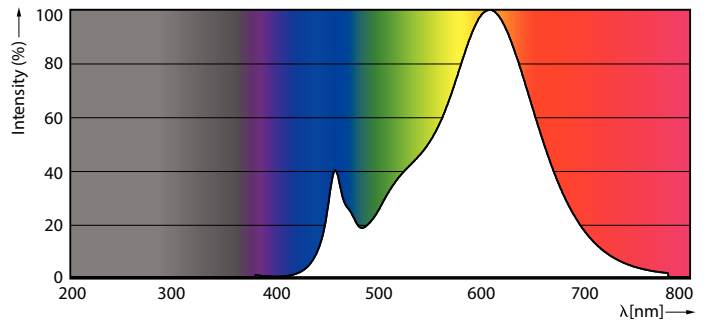

CorePro LEDcapsule MV

Styrenheter och dimring

Dimbar	Endast med särskilda dimrar

Mekanik och armaturhus

Ljuskällans ytbehandling	Frostad
Lampform	Kapsel

Användning och godkännande

Energieffektivitetsklass	E
Lämplig för accentbelysning	Nej
Energiförbrukning kWh/1 000 tim	3 kWh
EPREL-registreringsnummer	374868
EyeComfort	Ja

Produktdata

Beställningsprodukt	CorePro LEDcapsuleMV 2.6-25W G9 827
	D

Fullständigt produkt	CorePro LEDcapsuleMV 2.6-25W G9 827
	D
Full EOC	871869976669600
Beskrivning av lokal kod	8295585
Beställningsnummer	76669600
Materialnummer (12NC)	929002389902
Lokal kod	8295585
SAP-Räknare - Antal per förpackning	1
EAN/UPC - Produkt/fodral	8718699766696
Räknare - antal förpackningar per kartong	12
EAN/UPC - Hölje	8718699766702

Måttskiss

Product	D	C
CorePro LEDcapsuleMV 2.6-25W G9 827 D	15 mm	52 mm

Fotometriska data

General uniform lighting - CorePro LEDcapsuleMV 2.6-25W G9 827 D

Spectral Power Distribution Colour - CorePro LEDcapsuleMV 2.6-25W G9 827 D