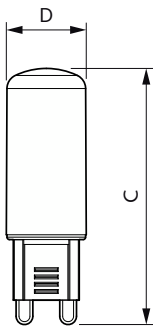

CorePro LEDcapsule MV

Styrenheter och dimring

Dimbar	Endast med särskilda dimrar

Mekanik och armaturhus

Ljuskällans ytbehandling	Frostad
Lampform	Kapsel

Användning och godkännande

Energieffektivitetsklass	E
Lämplig för accentbelysning	Nej
Energiförbrukning kWh/1 000 tim	3 kWh
EPREL-registreringsnummer	374868
EyeComfort	Ja

Produktdata

Beställningsprodukt	CorePro LEDcapsuleMV 2.6-25W G9 827
	D

Fullständigt produkt	CorePro LEDcapsuleMV 2.6-25W G9 827
	D
Full EOC	871869976669600
Beskrivning av lokal kod	8295585
Beställningsnummer	76669600
Materialnummer (12NC)	929002389902
Lokal kod	8295585
SAP-Räknare - Antal per förpackning	1
EAN/UPC - Produkt/fodral	8718699766696
Räknare - antal förpackningar per kartong	12
EAN/UPC - Hölje	8718699766702

Måttskiss

Product	D	C
CorePro LEDcapsuleMV 2.6-25W G9 827 D	15 mm	52 mm