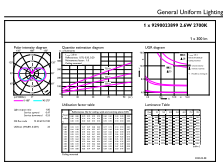

Fotometriska data

General uniform lighting - CorePro LEDcapsuleMV 2.6-25W G9 827 D

Spectral Power Distribution Colour - CorePro LEDcapsuleMV 2.6-25W G9 827 D