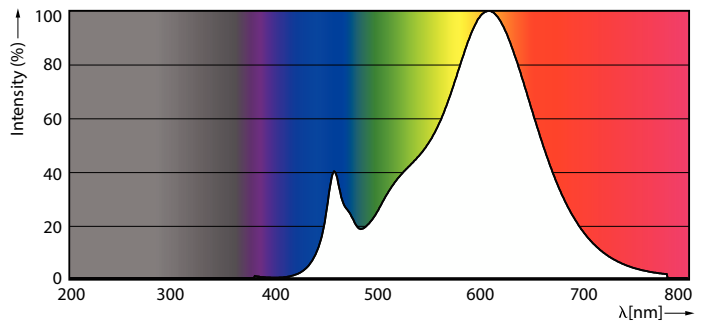

CorePro LEDcapsule MV

Temperatur

Maksimal temperatur for innfatningen (nom.)	86 °C

Kontroller og dimming

Kan dimmes	Kun med bestemte dimmere

Mekanikk og innfatning

Lyspæreoverflate	Matt
Lyspæreform	Kapsel

Godkjenning og bruksområde

Energieffektivitetsklasse	E
Egnet til effektbelysning	Nei
Energiforbruk kWh/1000 t	3 kWh
EPREL-registreringsnummer	374868
EyeComfort	Ja

Produktdata

Produktnavn for bestilling	CorePro LEDcapsuleMV 2.6-25W G9 827 D
Fullstendig produktnavn	CorePro LEDcapsuleMV 2.6-25W G9 827 D
Full EOC	871869976669600
Lokal kodebeskrivelse	3767071
Bestillingskode	76669600
Materialenr. (12NC)	929002389902
Lokal bestillingskode	3767071
SAP-teller – antall per pakke	1
EAN/UPC – produkt/boks	8718699766696
SAP-teller – pakker per utvendige	12
EAN/UPC – boks	8718699766702

Målskisse

Product	D	C
CorePro LEDcapsuleMV 2.6-25W G9 827 D	15 mm	52 mm

Fotometriske data

General uniform lighting - CorePro LEDcapsuleMV 2.6-25W G9 827 D

Spectral Power Distribution Colour - CorePro LEDcapsuleMV 2.6-25W G9 827 D