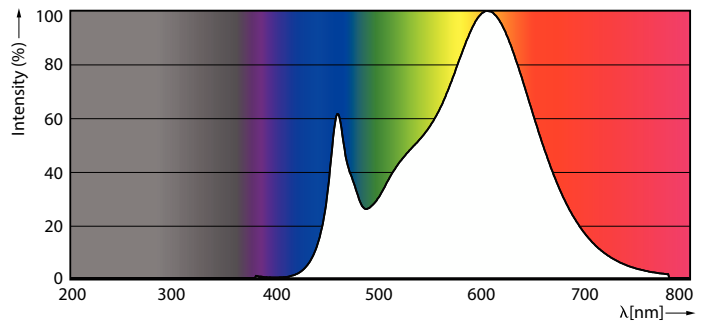

General uniform lighting - CorePro LEDcapsuleLV 1.8-20W GY6.35 830

Spectral Power Distribution Colour - CorePro LEDcapsuleLV 1.8-20W GY6.35 830