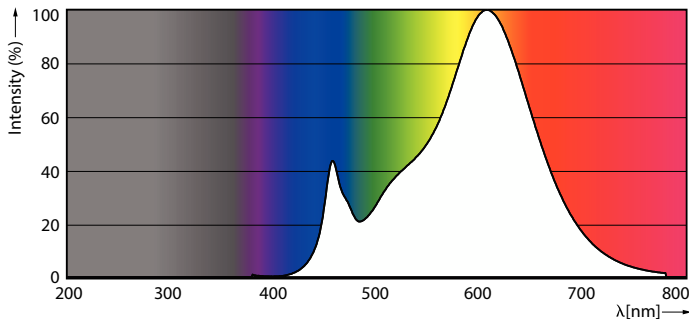

CorePro LEDcapsule LV

Fotometriska data

Spectral Power Distribution Colour - CorePro LEDcapsuleLV 1.8-20W GY6.35 827