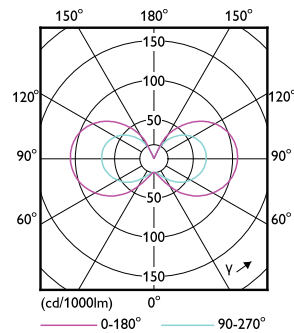

Produktdata

Allmän information		Flimmervärde (PstLM)	
Socket	GY6.35		0,4
Nominell livslängd	15 000 h	Stroboskopisk effekt	1
Driftcykel	50 000	Photobiological safety according to EN 62471 RG1	
Lighting Technology	LED	Drift och elektricitet	
Mätreferens för ljusflöde	Sphere	Line Frequency	- Hz
CE-märkning	Ja	Ingångsfrekvens	- Hz
EU RoHS-kompatibel	Ja	Effektförbrukning	1,8 W
		Lampström (nom)	260 mA
		Motsvarande effekt	20 W
		Tändningstid (nom)	0,5 s
		Uppvärmningstid till 60 % ljus	0.5 s
		Effektfaktor (fraktion)	0.6
		Spänning (nom)	ac electronic 12 V
Ljusteknik		Temperatur	
Färgkod	827 [CCT of 2700K]	T-Case max. (nom)	80 °C
Spridningsvinkel (nom)	300 °		
Ljusflöde	205 lm		
Färgbeteckning	Varmvit (WW)		
Korrelerad färgtemperatur (nom)	2700 K		
Ljusutbyte (märkvärde) (nom)	113,00 lm/W		
Färgbeständighet	<6		
Färgåtergivningindex	80		
LLMF vid slutet av nominell livslängd (nom)	70 %		

Måttskiss

Product	D	C
CorePro LEDcapsuleLV 1.8-20W GY6.35 827	13 mm	35 mm

Fotometriska data

General uniform lighting - CorePro LEDcapsuleLV 1.8-20W GY6.35 827

Light Distribution Diagram - CorePro LEDcapsuleLV 1.8-20W GY6.35 827