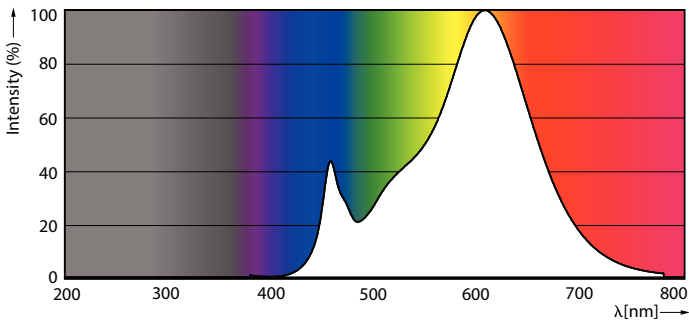

General uniform lighting - CorePro LEDcapsuleLV 1.8-20W GY6.35 827

Spectral Power Distribution Colour - CorePro LEDcapsuleLV 1.8-20W GY6.35 827