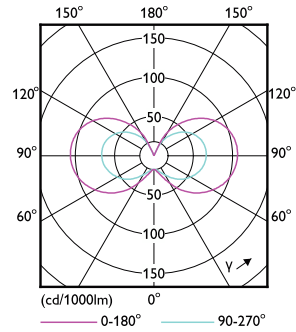

Hinweise

- Nicht für Gleichspannung geeignet
- Max. 80% Luftfeuchtigkeit
- Min. 10 mm Luftraum beim Deckeneinbau zur Gewährleistung der konstanten Wärmeableitung

Produkt Daten

Allgemeine Informationen		Lichttechnische Daten	
Sockel	GY6.35	Farbcode	827 [CCT of 2700K]
Nennlebensdauer	15.000 Stunde(n)	Ausstrahlungswinkel (Nom)	300 Grad
Schaltzyklus	50.000	Lichtstrom	205 lm
Beleuchtungstechnologie	LED	Lichtfarbe	Warmweiß (WW)
Referenz für Lichtstrommessung	Sphere	Ähnlichste Farbtemperatur (Nom)	2700 K
CE-Zeichen	Ja	Nennlichtausbeute (nom.)	113,00 lm/W
EU RoHS-konform	Ja	Farbkonsistenz	<6
		Farbwiedergabeindex (CRI)	80

Mechanik und Gehäuse	
Kolbenform	Kapsel
Genehmigung und Anwendung	
Energieeffizienzklasse	F
Geeignet für Akzentbeleuchtung	Nein
Energieverbrauch kWh/1.000 Std.	2 kWh
EPREL Registrierungsnummer	374877
EyeComfort	Ja
Produktdaten	
Bestell-Produktname	CorePro LEDcapsuleLV 1.8-20W GY6.35 827
Gesamtbezeichnung des Produkts	CorePro LEDcapsuleLV 1.8-20W GY6.35 827
Gesamt-Produktcode	871869976779200
Bestellcode	76779200
Material-Nr. (12NC)	929002389702
Anzahl pro Verpackung	1
EAN/UPC – Produkt/Kiste	8718699767792
Zähler – Pakete pro Außenkarton	12
EAN Umverpackung	8718699767808

Abmessungsskizzen

Product	D	C
CorePro LEDcapsuleLV 1.8-20W GY6.35 827	13 mm	35 mm

CorePro LEDcapsule G4/GY6,35 Stiftsockellampen

Photometrische Daten

General uniform lighting - CorePro LEDcapsuleLV 1.8-20W GY6.35 827