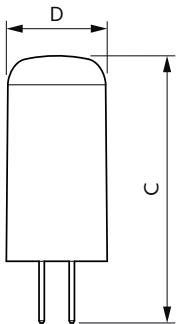

Hinweise

- Nicht für Gleichspannung geeignet
- Max. 80% Luftfeuchtigkeit
- Min. 10 mm Luftraum beim Deckeneinbau zur Gewährleistung der konstanten Wärmeableitung

Produkt Daten

Allgemeine Informationen		Lichttechnische Daten	
Sockel	GY6.35	Farbcode	827 [CCT of 2700K]
Nennlebensdauer	15.000 Stunde(n)	Ausstrahlungswinkel (Nom)	300 Grad
Schaltzyklus	50.000	Lichtstrom	205 lm
Beleuchtungstechnologie	LED	Lichtfarbe	Warmweiß (WW)
Referenz für Lichtstrommessung	Sphere	Ähnlichste Farbtemperatur (Nom)	2700 K
CE-Zeichen	Ja	Nennlichtausbeute (nom.)	113,00 lm/W
EU RoHS-konform	Ja	Farbkonsistenz	<6
		Farbwiedergabeindex (CRI)	80

Abmessungsskizzen

Product	D	C
CorePro LEDcapsuleLV 1.8-20W GY6.35 827	13 mm	35 mm

CorePro LEDcapsule G4/GY6,35 Stiftsockellampen

Photometrische Daten

General uniform lighting - CorePro LEDcapsuleLV 1.8-20W GY6.35 827