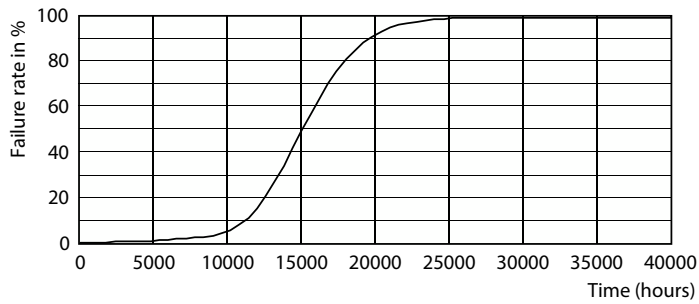

Lebensdauer

Life Expectancy Diagram - CorePro LEDcapsuleLV 1.8-20W GY6.35 827