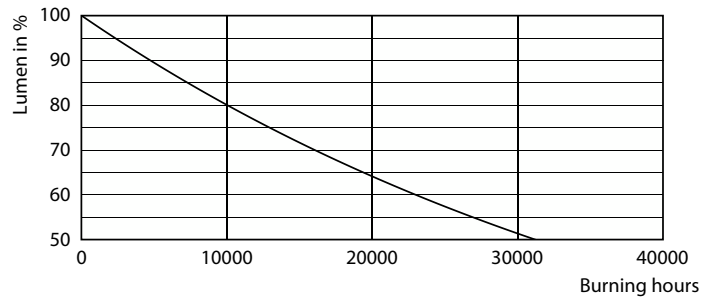

Hinweise

- Nicht für Gleichspannung geeignet
- Max. 80% Luftfeuchtigkeit
- Min. 10 mm Luftraum beim Deckeneinbau zur Gewährleistung der konstanten Wärmeableitung

Produkt Daten

Allgemeine Informationen		Lichttechnische Daten	
Sockel	GY6.35	Farbcode	827 [CCT of 2700K]
Nennlebensdauer	15.000 Stunde(n)	Ausstrahlungswinkel (Nom)	300 Grad
Schaltzyklus	50.000	Lichtstrom	205 lm
Beleuchtungstechnologie	LED	Lichtfarbe	Warmweiß (WW)
Referenz für Lichtstrommessung	Sphere	Ähnlichste Farbtemperatur (Nom)	2700 K
CE-Zeichen	Ja	Nennlichtausbeute (nom.)	113,00 lm/W
EU RoHS-konform	Ja	Farbkonsistenz	<6
		Farbwiedergabeindex (CRI)	80

Light Distribution Diagram - CorePro LEDcapsuleLV 1.8-20W GY6.35 827

Spectral Power Distribution Colour - CorePro LEDcapsuleLV 1.8-20W GY6.35 827

Lebensdauer

Life Expectancy Diagram - CorePro LEDcapsuleLV 1.8-20W GY6.35 827