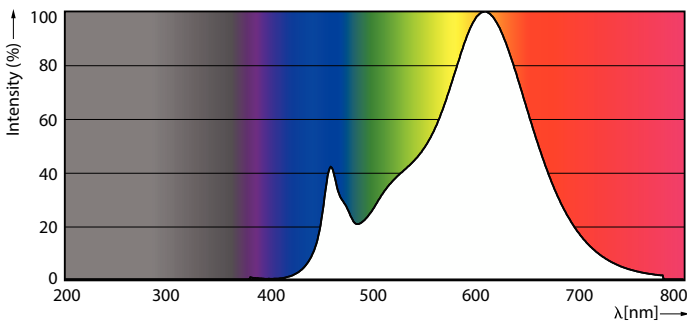

Fotometriska data

Spectral Power Distribution Colour - CorePro LEDcapsuleLV 2.1-20W G4 827 D