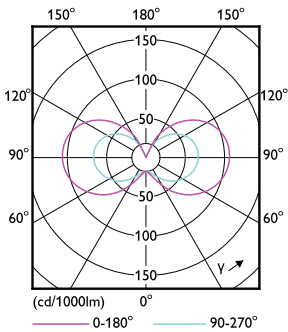

Måttskiss

Product	D	C
CorePro LEDcapsuleLV 2.1-20W G4 827 D	15 mm	40 mm

Fotometriska data

Spectral Power Distribution Colour - CorePro LEDcapsuleLV 2.1-20W G4 827 D

Light Distribution Diagram - CorePro LEDcapsuleLV 2.1-20W G4 827 D