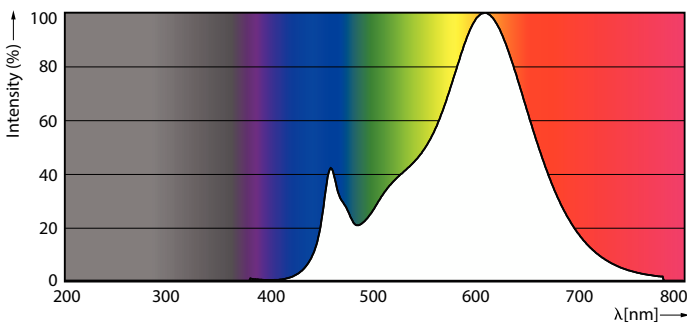

Fotometriske data

Spectral Power Distribution Colour - CorePro LEDcapsuleLV 2.1-20W G4 827 D