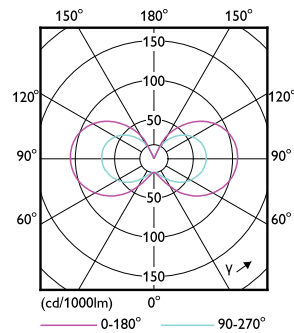

Energieffektivitetsklasse	F
Egnet til effektbelysning	Nei
Energiforbruk kWh/1000 t	3 kWh
EPREL-registreringsnummer	374870
EyeComfort	Ja

Produktdata

Produktnavn for bestilling	CorePro LEDcapsuleLV 2.1-20W G4 827 D
----------------------------	--

Målskisse

Product	D	C
CorePro LEDcapsuleLV 2.1-20W G4 827 D	15 mm	40 mm

Fotometriske data

Spectral Power Distribution Colour - CorePro LEDcapsuleLV 2.1-20W G4 827 D

Light Distribution Diagram - CorePro LEDcapsuleLV 2.1-20W G4 827 D