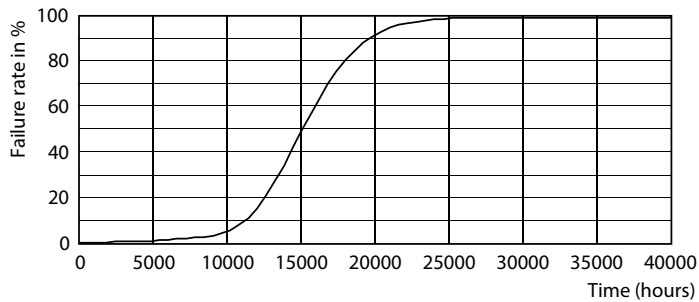

Lebensdauer

Life Expectancy Diagram - CorePro LEDcapsuleLV 2.1-20W G4 827 D