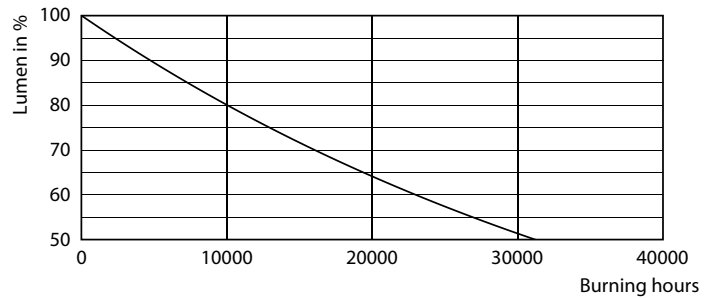

Lumen Maintenance Diagram - CorePro LEDcapsuleLV 2.1-20W G4 827 D