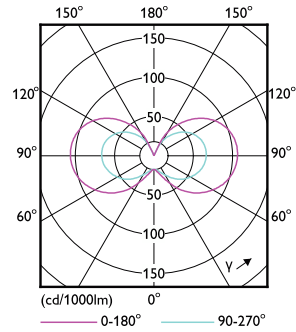

CorePro LEDcapsule G4/GY6,35 Stiftsockellampen

Photometrische Daten

Light Distribution Diagram - CorePro LEDcapsuleLV 2.1-20W G4 827 D

General uniform lighting - CorePro LEDcapsuleLV 2.1-20W G4 827 D