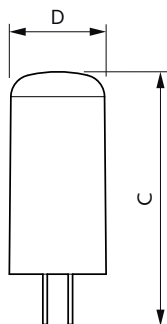

Hinweise

- Nicht für Gleichspannung geeignet
- Max. 80% Luftfeuchtigkeit
- Min. 10 mm Luftraum beim Deckeneinbau zur Gewährleistung der konstanten Wärmeableitung

Produkt Daten

Allgemeine Informationen		Lichttechnische Daten	
Sockel	G4	Farbcode	827 [CCT of 2700K]
Nennlebensdauer	15.000 Stunde(n)	Ausstrahlungswinkel (Nom)	300 Grad
Schaltzyklus	50.000	Lichtstrom	210 lm
Beleuchtungstechnologie	LED	Lichtfarbe	Warmweiß (WW)
Referenz für Lichtstrommessung	Sphere	Ähnlichste Farbtemperatur (Nom)	2700 K
CE-Zeichen	Ja	Nennlichtausbeute (nom.)	100,00 lm/W
EU RoHS-konform	Ja	Farbkonsistenz	<6
		Farbwiedergabeindex (CRI)	80

Abmessungsskizzen

Product	D	C
CorePro LEDcapsuleLV 2.1-20W G4 827 D	15 mm	40 mm

CorePro LEDcapsule G4/GY6,35 Stiftsockellampen

Photometrische Daten

Spectral Power Distribution Colour - CorePro LEDcapsuleLV 2.1-20W G4 827 D