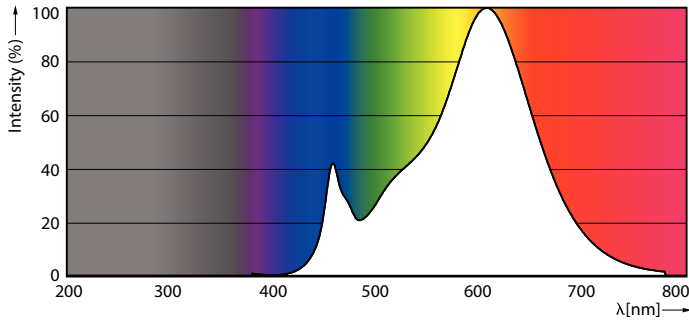

CorePro LEDcapsule G4/GY6,35 Stiftsockellampen

Photometrische Daten

Spectral Power Distribution Colour - CorePro LEDcapsuleLV 2.1-20W G4 827 D

General uniform lighting - CorePro LEDcapsuleLV 2.1-20W G4 827 D