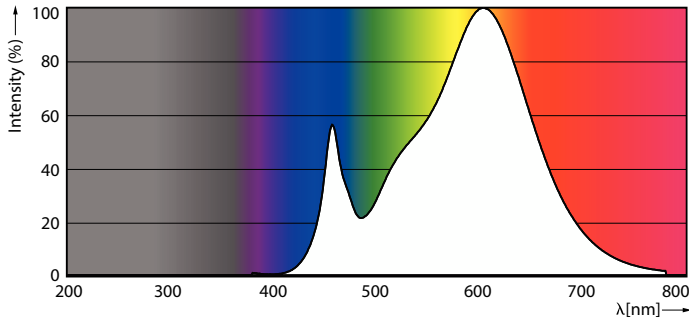

Lampes CorePro LEDcapsule G4 et GY6.35

Données photométriques

Spectral Power Distribution Colour - CorePro LEDcapsuleLV 2.7-28W G4 830