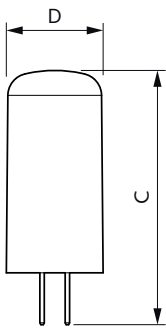

Données du produit

Informations générales		Efficacité lumineuse (nominale)	
Culot	G4		122,00 lm/W
Durée de vie nominale	15 000 h	Cohérence des couleurs	<6
Nombre de cycles d'allumage	50 000	Indice de rendu de couleur (IRC)	80
Type de lampe	LED	LLMF à la fin de la durée de vie nominale (nom.)	70 %
Référence de mesure de flux	Sphere	Sécurité photobiologique selon EN 62471	RG1
Marquage CE	Oui	Fonctionnement et électricité	
Conforme à RoHS	Oui	Fréquence linéaire	- Hz
Données techniques de l'éclairage		Fréquence d'entrée	- Hz
Code couleur	830 [CCT of 3000K]	Consommation électrique	2,7 W
Angle du faisceau (nom.)	300 degré(s)	Courant lampe (nom.)	340 mA
Flux lumineux	330 lm	Puissance équivalente	28 W
Désignation de la couleur	Blanc (WH)	Heure de démarrage (nom.)	0,5 s
Température de couleur corrélée (nom.)	3000 K	Temps de chauffe à 60 %	0,5 s
		Facteur de puissance (fraction)	0,65

Lampes CorePro LEDcapsule G4 et GY6.35

Tension (nom.)	ac electronic 12 V
Température	
Température maximale du produit (nom.)	85 °C
Commandes et gradation	
Variation de l'intensité lumineuse	Non
Mécanique et boîtier	
Forme de la lampe	Capsule
Approbation et application	
Classe d'efficacité énergétique	E
Adapté à l'éclairage d'accentuation	Non
Consommation d'énergie kWh/1 000 h	3 kWh
Numéro d'enregistrement EPREL	374876
EyeComfort	Oui

Conditions d'application

peut-il être utilisé dans des luminaires fermés ? No

Données du produit

Nom du produit de la commande	CorePro LEDcapsuleLV 2.7-28W G4 830
Nom de produit complet	CorePro LEDcapsuleLV 2.7-28W G4 830
Code EOC	87186997677800
Code de commande	76777800
Code 12NC	929002389302
Quantité par pack	1
Code EAN – Produit/Boîte	8718699767778
Conditionnement par carton	12
Codes EAN/UPC – Boîte	8718699767785

Schéma dimensionnel

Product	D	C
CorePro LEDcapsuleLV 2.7-28W G4 830	15 mm	40 mm

Données photométriques

General uniform lighting - CorePro LEDcapsuleLV 2.7-28W G4 830

Light Distribution Diagram - CorePro LEDcapsuleLV 2.7-28W G4 830