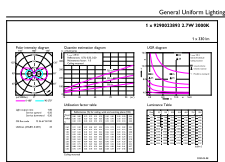

Données du produit

Informations générales		Efficacité lumineuse (nominale)	
Culot	G4		122,00 lm/W
Durée de vie nominale	15 000 h	Cohérence des couleurs	<6
Nombre de cycles d'allumage	50 000	Indice de rendu de couleur (IRC)	80
Type de lampe	LED	LLMF à la fin de la durée de vie nominale (nom.)	70 %
Référence de mesure de flux	Sphere	Sécurité photobiologique selon EN 62471	RG1
Marquage CE	Oui	Fonctionnement et électricité	
Conforme à RoHS	Oui	Fréquence linéaire	- Hz
Données techniques de l'éclairage		Fréquence d'entrée	- Hz
Code couleur	830 [CCT of 3000K]	Consommation électrique	2,7 W
Angle du faisceau (nom.)	300 degré(s)	Courant lampe (nom.)	340 mA
Flux lumineux	330 lm	Puissance équivalente	28 W
Désignation de la couleur	Blanc (WH)	Heure de démarrage (nom.)	0,5 s
Température de couleur corrélée (nom.)	3000 K	Temps de chauffe à 60 %	0,5 s
		Facteur de puissance (fraction)	0,65

Schéma dimensionnel

Product	D	C
CorePro LEDcapsuleLV 2.7-28W G4 830	15 mm	40 mm

Données photométriques

General uniform lighting - CorePro LEDcapsuleLV 2.7-28W G4 830

Light Distribution Diagram - CorePro LEDcapsuleLV 2.7-28W G4 830