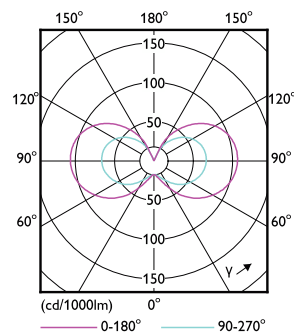

Données du produit

Informations générales		Efficacité lumineuse (nominale)	
Culot	G4		122,00 lm/W
Durée de vie nominale	15 000 h	Cohérence des couleurs	<6
Nombre de cycles d'allumage	50 000	Indice de rendu de couleur (IRC)	80
Type de lampe	LED	LLMF à la fin de la durée de vie nominale (nom.)	70 %
Référence de mesure de flux	Sphere	Sécurité photobiologique selon EN 62471	RG1
Marquage CE	Oui	Fonctionnement et électricité	
Conforme à RoHS	Oui	Fréquence linéaire	- Hz
Données techniques de l'éclairage		Fréquence d'entrée	- Hz
Code couleur	830 [CCT of 3000K]	Consommation électrique	2,7 W
Angle du faisceau (nom.)	300 degré(s)	Courant lampe (nom.)	340 mA
Flux lumineux	330 lm	Puissance équivalente	28 W
Désignation de la couleur	Blanc (WH)	Heure de démarrage (nom.)	0,5 s
Température de couleur corrélée (nom.)	3000 K	Temps de chauffe à 60 %	0,5 s
		Facteur de puissance (fraction)	0,65

Conditions d'application

peut-il être utilisé dans des luminaires fermés ? No

Données du produit

Nom du produit de la commande	CorePro LEDcapsuleLV 2.7-28W G4 830
Nom de produit complet	CorePro LEDcapsuleLV 2.7-28W G4 830
Code EOC	87186997677800
Code de commande	76777800
Code 12NC	929002389302
Quantité par pack	1
Code EAN – Produit/Boîte	8718699767778
Conditionnement par carton	12
Codes EAN/UPC – Boîte	8718699767785

Schéma dimensionnel

Product	D	C
CorePro LEDcapsuleLV 2.7-28W G4 830	15 mm	40 mm

Données photométriques

General uniform lighting - CorePro LEDcapsuleLV 2.7-28W G4 830

Light Distribution Diagram - CorePro LEDcapsuleLV 2.7-28W G4 830