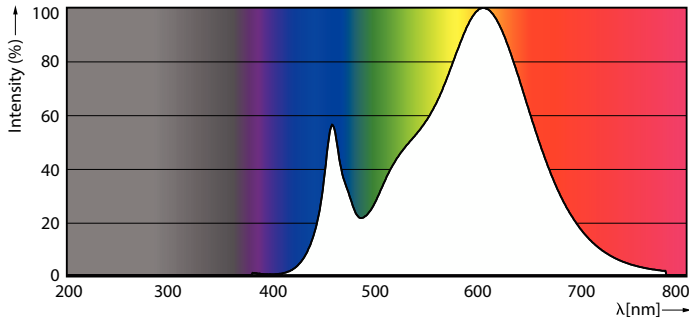

CorePro cápsula LED 12V

Datos fotométricos

Spectral Power Distribution Colour - CorePro LEDcapsuleLV 2.7-28W G4 830