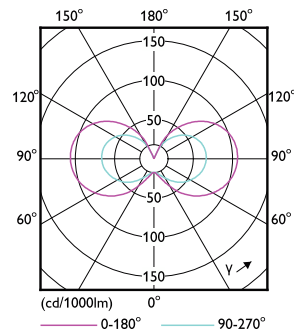

Light Distribution Diagram - CorePro LEDcapsuleLV 2.7-28W G4 830