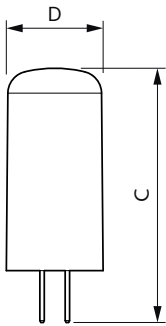

CorePro cápsula LED 12V

Controles y regulación

Regulable	No

Mecánicos y de carcasa

Forma de la bombilla	Cápsula

Aprobación y aplicación

Clase de eficiencia energética	E
Apto para la iluminación de acento	No
Consumo energético kWh/1000 h	3 kWh
Número de registro EPREL	374876
EyeComfort	Sí

Datos de producto

Nombre de producto del pedido	CorePro LEDcapsuleLV 2.7-28W G4 830

Nombre completo del producto	CorePro LEDcapsuleLV 2.7-28W G4 830
Full EOC	87186997677800
Código de pedido	76777800
Código 12NC	929002389302
Cantidad por paquete	1
EAN/UPC - Producto/Caja	8718699767778
Numerador SAP - Paquetes por caja exterior	12
Embalaje con código EAN/UPC	8718699767785

Plano de dimensiones

Product	D	C
CorePro LEDcapsuleLV 2.7-28W G4 830	15 mm	40 mm