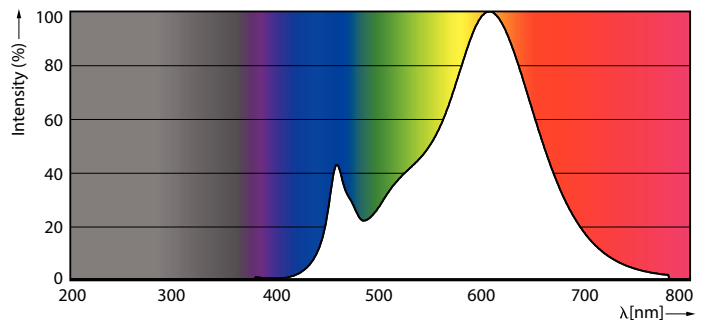

General uniform lighting - CorePro LEDcapsuleLV 2.7-28W G4 827

Spectral Power Distribution Colour - CorePro LEDcapsuleLV 2.7-28W G4 827