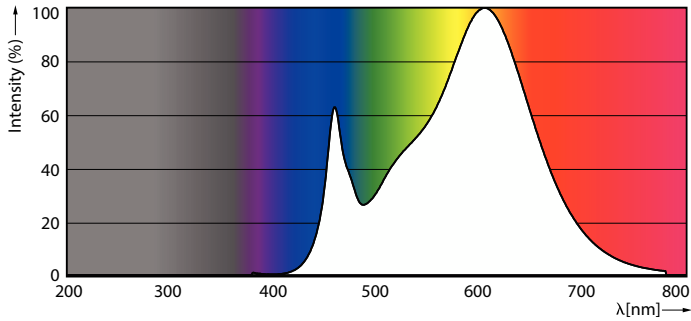

CorePro LEDcapsule LV

Fotometriska data

Spectral Power Distribution Colour - CorePro LEDcapsuleLV 1.8-20W G4 830