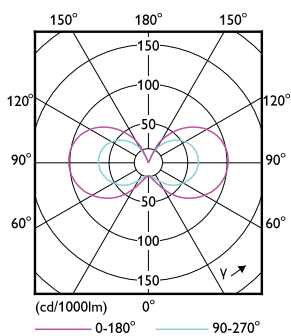

Produktdata

Allmän information		Flimmervärde (PstLM)	
Socket	G4		0,4
Nominell livslängd	15 000 h	Stroboskopisk effekt	1
Driftcykel	50 000	Photobiological safety according to EN 62471	RG1
Lighting Technology	LED	Drift och elektricitet	
Mätreferens för ljusflöde	Sphere	Line Frequency	- Hz
CE-märkning	Ja	Ingångsfrekvens	- Hz
EU RoHS-kompatibel	Ja	Effektförbrukning	1,8 W
		Lampström (nom)	260 mA
		Motsvarande effekt	20 W
		Tändningstid (nom)	0,5 s
		Uppvärmningstid till 60 % ljus	0,5 s
		Effektfaktor (fraktion)	0,6
		Spänning (nom)	ac electronic 12 V
Ljusteknik		Temperatur	
Färgkod	830 [CCT of 3000K]	T-Case max. (nom)	80 °C
Spridningsvinkel (nom)	300 °		
Ljusflöde	215 lm		
Färgbeteckning	Vit (WH)		
Korrelerad färgtemperatur (nom)	3000 K		
Ljusutbyte (märkvärde) (nom)	119,00 lm/W		
Färgbeständighet	<6		
Färgåtergivningsindex	80		
LLMF vid slutet av nominell livslängd (nom)	70 %		

Måttskiss

Product	D	C
CorePro LEDcapsuleLV 1.8-20W G4 830	13 mm	35 mm

Fotometriska data

Light Distribution Diagram - CorePro LEDcapsuleLV 1.8-20W G4 830

General uniform lighting - CorePro LEDcapsuleLV 1.8-20W G4 830