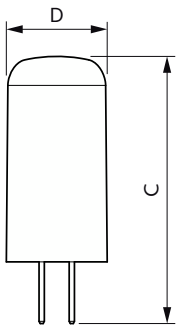

Dados do produto

Informações gerais		LLMF no final da vida útil nominal (Nom.)	
Casquilho	G4		70 %
Vida útil nominal	15.000 h	Valor de cintilação (PstLM) – Valor de cintilação em conformidade com a norma EN 61000-3-3	0,4
Ciclo de comutação	50.000	Medida de visibilidade do efeito estroboscópico (SVM)	1
Tecnologia de iluminação	LED	Segurança fotobiológica de acordo com a norma EN 62471	RG1
Referência de medição de fluxo	Sphere	Funcionamento e características elétricas	
Marca CE	Sim	Frequência de linha	- Hz
Em conformidade com RoHS da UE	Sim	Frequência de entrada	- Hz
Caraterísticas técnicas da luz		Consumo de Energia	1,8 W
Código da cor	830 [CCT of 3000K]	Corrente de lâmpada (Nom.)	260 mA
Ângulo do feixe (Nom.)	300 °	Potência equivalente	20 W
Fluxo Luminoso	215 lm	Tempo de arranque (Nom.)	0,5 s
Designação da cor	Branco (WH)	Tempo de aquecimento até 60% de luz	0,5 s
Temperatura de cor correlacionada	3000 K	Fator de potência (Fração)	0,6
Eficiência luminosa (nominal) (Nom.)	119,00 lm/W		
Consistência da cor	<6		
Color rendering index (CRI)	80		

CorePro cápsula LED 12V

Tensão (Nom.)	ac electronic 12 V
Temperatura	
T-máxima na caixa (Nom)	80 °C
Controlos e regulação	
Regulável	Não
Características mecânicas e compartimento	
Formato da lâmpada	Cápsula
Aprovação e aplicação	
Classe de Eficiência Energética	E
Adequado para a iluminação de acentuação	Não
Consumo de energia kWh/1000 h	2 kWh
Número de registo EPREL	374874

Desenho dimensional

Product	D	C
CorePro LEDcapsuleLV 1.8-20W G4 830	13 mm	35 mm

Dados fotométricos

Light Distribution Diagram - CorePro LEDcapsuleLV 1.8-20W G4 830

General uniform lighting - CorePro LEDcapsuleLV 1.8-20W G4 830