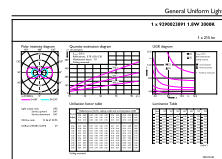

Dados do produto

Informações gerais		LLMF no final da vida útil nominal (Nom.)	
Casquilho	G4		70 %
Vida útil nominal	15.000 h	Valor de cintilação (PstLM) – Valor de cintilação em conformidade com a norma EN 61000-3-3	0,4
Ciclo de comutação	50.000	Medida de visibilidade do efeito estroboscópico (SVM)	1
Tecnologia de iluminação	LED	Segurança fotobiológica de acordo com a norma EN 62471	RG1
Referência de medição de fluxo	Sphere	Funcionamento e características elétricas	
Marca CE	Sim	Frequência de linha	- Hz
Em conformidade com RoHS da UE	Sim	Frequência de entrada	- Hz
Caraterísticas técnicas da luz		Consumo de Energia	1,8 W
Código da cor	830 [CCT of 3000K]	Corrente de lâmpada (Nom.)	260 mA
Ângulo do feixe (Nom.)	300 °	Potência equivalente	20 W
Fluxo Luminoso	215 lm	Tempo de arranque (Nom.)	0,5 s
Designação da cor	Branco (WH)	Tempo de aquecimento até 60% de luz	0,5 s
Temperatura de cor correlacionada	3000 K	Fator de potência (Fração)	0,6
Eficiência luminosa (nominal) (Nom.)	119,00 lm/W		
Consistência da cor	<6		
Color rendering index (CRI)	80		

Desenho dimensional

Product	D	C
CorePro LEDcapsuleLV 1.8-20W G4 830	13 mm	35 mm

Dados fotométricos

Light Distribution Diagram - CorePro LEDcapsuleLV 1.8-20W G4 830

General uniform lighting - CorePro LEDcapsuleLV 1.8-20W G4 830