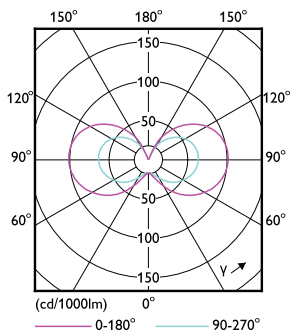

Dados do produto

Informações gerais		LLMF no final da vida útil nominal (Nom.)	
Casquilho	G4		70 %
Vida útil nominal	15.000 h	Valor de cintilação (PstLM) – Valor de cintilação em conformidade com a norma EN 61000-3-3	0,4
Ciclo de comutação	50.000	Medida de visibilidade do efeito estroboscópico (SVM)	1
Tecnologia de iluminação	LED	Segurança fotobiológica de acordo com a norma EN 62471	RG1
Referência de medição de fluxo	Sphere	Funcionamento e características elétricas	
Marca CE	Sim	Frequência de linha	- Hz
Em conformidade com RoHS da UE	Sim	Frequência de entrada	- Hz
Caraterísticas técnicas da luz		Consumo de Energia	1,8 W
Código da cor	830 [CCT of 3000K]	Corrente de lâmpada (Nom.)	260 mA
Ângulo do feixe (Nom.)	300 °	Potência equivalente	20 W
Fluxo Luminoso	215 lm	Tempo de arranque (Nom.)	0,5 s
Designação da cor	Branco (WH)	Tempo de aquecimento até 60% de luz	0,5 s
Temperatura de cor correlacionada	3000 K	Fator de potência (Fração)	0,6
Eficiência luminosa (nominal) (Nom.)	119,00 lm/W		
Consistência da cor	<6		
Color rendering index (CRI)	80		

CorePro cápsula LED 12V

Tensão (Nom.)	ac electronic 12 V
Temperatura	
T-máxima na caixa (Nom)	80 °C
Controlos e regulação	
Regulável	Não
Características mecânicas e compartimento	
Formato da lâmpada	Cápsula
Aprovação e aplicação	
Classe de Eficiência Energética	E
Adequado para a iluminação de acentuação	Não
Consumo de energia kWh/1000 h	2 kWh
Número de registo EPREL	374874

Desenho dimensional

Product	D	C
CorePro LEDcapsuleLV 1.8-20W G4 830	13 mm	35 mm

Dados fotométricos

Light Distribution Diagram - CorePro LEDcapsuleLV 1.8-20W G4 830

General uniform lighting - CorePro LEDcapsuleLV 1.8-20W G4 830