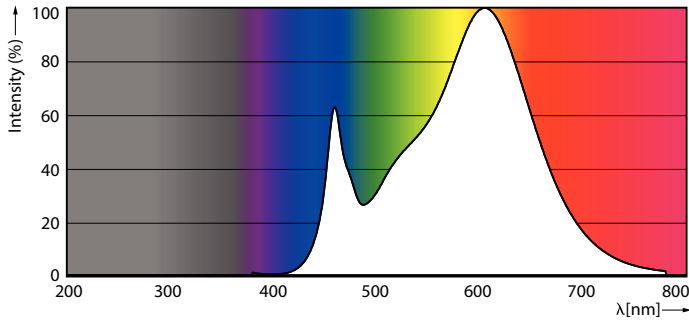

CorePro cápsula LED 12V

Dados fotométricos

Spectral Power Distribution Colour - CorePro LEDcapsuleLV 1.8-20W G4 830