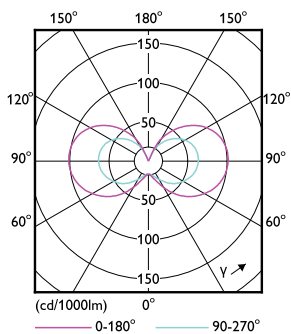

Données du produit

Informations générales		Efficacité lumineuse (nominale)	
Culot	G4		119,00 lm/W
Durée de vie nominale	15 000 h	Cohérence des couleurs	<6
Nombre de cycles d'allumage	50 000	Indice de rendu de couleur (IRC)	80
Type de lampe	LED	LLMF à la fin de la durée de vie nominale (nom.)	70 %
Référence de mesure de flux	Sphere	Valeur de scintillement (PstLM)	0,4
Marquage CE	Oui	Valeur d'effet stroboscopique (SVM)	1
Conforme à RoHS	Oui	Sécurité photobiologique selon EN 62471	RG1
Données techniques de l'éclairage		Fonctionnement et électricité	
Code couleur	830 [CCT of 3000K]	Fréquence linéaire	- Hz
Angle du faisceau (nom.)	300 degré(s)	Fréquence d'entrée	- Hz
Flux lumineux	215 lm	Consommation électrique	1,8 W
Désignation de la couleur	Blanc (WH)	Courant lampe (nom.)	260 mA
Température de couleur corrélée (nom.)	3000 K	Puissance équivalente	20 W
		Heure de démarrage (nom.)	0,5 s

Schéma dimensionnel

Product	D	C
CorePro LEDcapsuleLV 1.8-20W G4 830	13 mm	35 mm

Données photométriques

Light Distribution Diagram - CorePro LEDcapsuleLV 1.8-20W G4 830

General uniform lighting - CorePro LEDcapsuleLV 1.8-20W G4 830