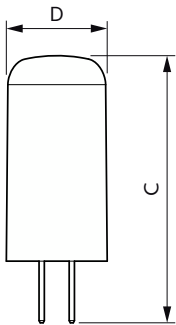

Données du produit

Informations générales		Efficacité lumineuse (nominale)	
Culot	G4		119,00 lm/W
Durée de vie nominale	15 000 h	Cohérence des couleurs	<6
Nombre de cycles d'allumage	50 000	Indice de rendu de couleur (IRC)	80
Type de lampe	LED	LLMF à la fin de la durée de vie nominale (nom.)	70 %
Référence de mesure de flux	Sphere	Valeur de scintillement (PstLM)	0,4
Marquage CE	Oui	Valeur d'effet stroboscopique (SVM)	1
Conforme à RoHS	Oui	Sécurité photobiologique selon EN 62471	RG1
Données techniques de l'éclairage		Fonctionnement et électricité	
Code couleur	830 [CCT of 3000K]	Fréquence linéaire	- Hz
Angle du faisceau (nom.)	300 degré(s)	Fréquence d'entrée	- Hz
Flux lumineux	215 lm	Consommation électrique	1,8 W
Désignation de la couleur	Blanc (WH)	Courant lampe (nom.)	260 mA
Température de couleur corrélée (nom.)	3000 K	Puissance équivalente	20 W
		Heure de démarrage (nom.)	0,5 s

Lampes CorePro LEDcapsule G4 et GY6.35

Temps de chauffe à 60 %	0.5 s
Facteur de puissance (fraction)	0.6
Tension (nom.)	ac electronic 12 V
Température	
Température maximale du produit (nom.)	80 °C
Commandes et gradation	
Variation de l'intensité lumineuse	Non
Mécanique et boîtier	
Forme de la lampe	Capsule
Approbation et application	
Classe d'efficacité énergétique	E
Adapté à l'éclairage d'accentuation	Non
Consommation d'énergie kWh/1 000 h	2 kWh
Numéro d'enregistrement EPREL	374874
EyeComfort	Oui

Schéma dimensionnel

Product	D	C
CorePro LEDcapsuleLV 1.8-20W G4 830	13 mm	35 mm

Données photométriques

Light Distribution Diagram - CorePro LEDcapsuleLV 1.8-20W G4 830

General uniform lighting - CorePro LEDcapsuleLV 1.8-20W G4 830