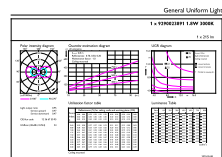

Données du produit

Informations générales		Efficacité lumineuse (nominale)	
Culot	G4		119,00 lm/W
Durée de vie nominale	15 000 h	Cohérence des couleurs	<6
Nombre de cycles d'allumage	50 000	Indice de rendu de couleur (IRC)	80
Type de lampe	LED	LLMF à la fin de la durée de vie nominale (nom.)	70 %
Référence de mesure de flux	Sphere	Valeur de scintillement (PstLM)	0,4
Marquage CE	Oui	Valeur d'effet stroboscopique (SVM)	1
Conforme à RoHS	Oui	Sécurité photobiologique selon EN 62471	RG1
Données techniques de l'éclairage		Fonctionnement et électricité	
Code couleur	830 [CCT of 3000K]	Fréquence linéaire	- Hz
Angle du faisceau (nom.)	300 degré(s)	Fréquence d'entrée	- Hz
Flux lumineux	215 lm	Consommation électrique	1,8 W
Désignation de la couleur	Blanc (WH)	Courant lampe (nom.)	260 mA
Température de couleur corrélée (nom.)	3000 K	Puissance équivalente	20 W
		Heure de démarrage (nom.)	0,5 s

Schéma dimensionnel

Product	D	C
CorePro LEDcapsuleLV 1.8-20W G4 830	13 mm	35 mm

Données photométriques

Light Distribution Diagram - CorePro LEDcapsuleLV 1.8-20W G4 830

General uniform lighting - CorePro LEDcapsuleLV 1.8-20W G4 830