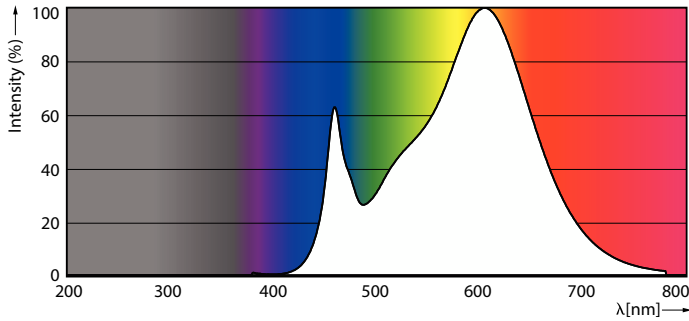

Lampes CorePro LEDcapsule G4 et GY6.35

Données photométriques

Spectral Power Distribution Colour - CorePro LEDcapsuleLV 1.8-20W G4 830