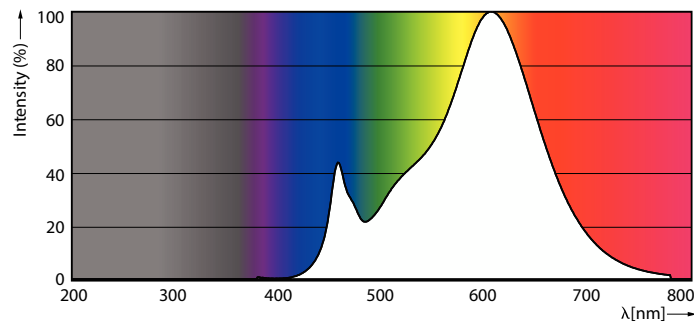

Dados fotométricos

Spectral Power Distribution Colour - CorePro LEDcapsuleLV 1.8-20W G4 827