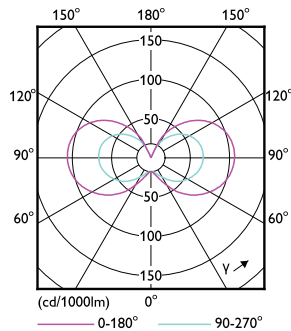

Caraterísticas técnicas da luz

Código da cor	827 [CCT of 2700K]
Ângulo do feixe (Nom.)	300 °
Fluxo Luminoso	205 lm
Designação da cor	Branco quente (WW)
Temperatura de cor correlacionada	2700 K
Eficiência luminosa (nominal) (Nom.)	113,00 lm/W
Consistência da cor	<6
Color rendering index (CRI)	80

Funcionamento e caraterísticas elétricas

Frequência de linha	- Hz
Frequência de entrada	- Hz
Consumo de Energia	1,8 W
Corrente de lâmpada (Nom.)	260 mA
Potência equivalente	20 W
Tempo de arranque (Nom.)	0,5 s
Tempo de aquecimento até 60% de luz	0,5 s
Fator de potência (Fração)	0,6

CorePro cápsula LED 12V

Tensão (Nom.)	ac electronic 12 V
Temperatura	
T-máxima na caixa (Nom)	80 °C
Controlos e regulação	
Regulável	Não
Características mecânicas e compartimento	
Formato da lâmpada	Cápsula
Aprovação e aplicação	
Classe de Eficiência Energética	F
Adequado para a iluminação de acentuação	Não
Consumo de energia kWh/1000 h	2 kWh
Número de registo EPREL	374873

Desenho dimensional

Product	D	C
CorePro LEDcapsuleLV 1.8-20W G4 827	13 mm	35 mm

Dados fotométricos

Spectral Power Distribution Colour - CorePro LEDcapsuleLV 1.8-20W G4 827

Light Distribution Diagram - CorePro LEDcapsuleLV 1.8-20W G4 827