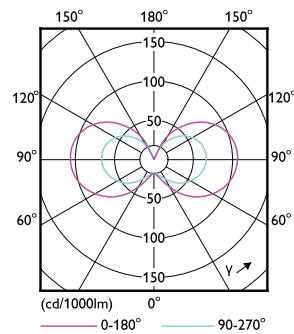

Fotometrische gegevens

Light Distribution Diagram - CorePro LEDcapsuleLV 1.8-20W G4 827