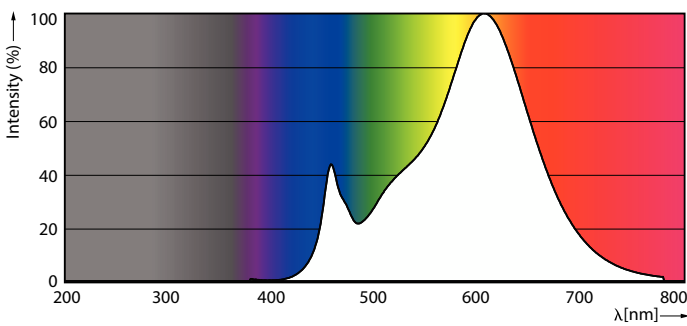

Fotometrische gegevens

Spectral Power Distribution Colour - CorePro LEDcapsuleLV 1.8-20W G4 827