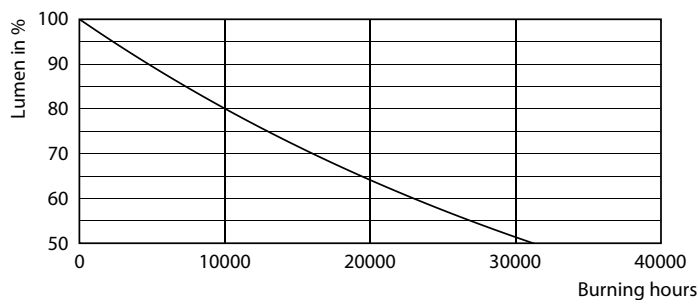

Lumen Maintenance Diagram - CorePro LEDcapsuleLV 1-10W G4 830