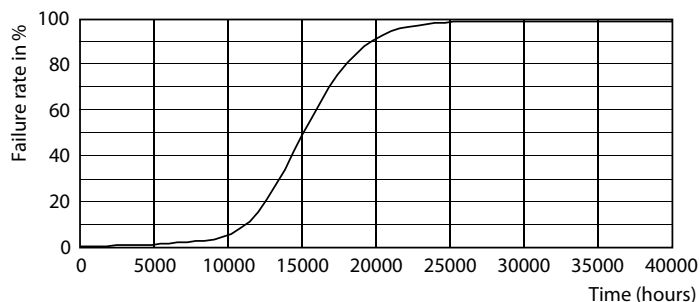

CorePro LEDcapsule LV

Fotometriska data

General uniform lighting - CorePro LEDcapsuleLV 1-10W G4 830

Livslängd

Life Expectancy Diagram - CorePro LEDcapsuleLV 1-10W G4 830