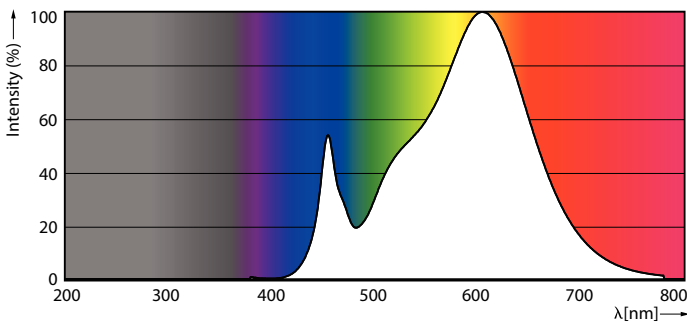

Fotometriska data

Spectral Power Distribution Colour - CorePro LEDcapsuleLV 1-10W G4 830