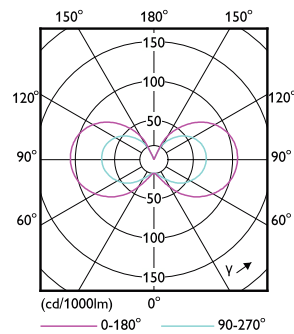

Fotometrische gegevens

Light Distribution Diagram - CorePro LEDcapsuleLV 1-10W G4 830