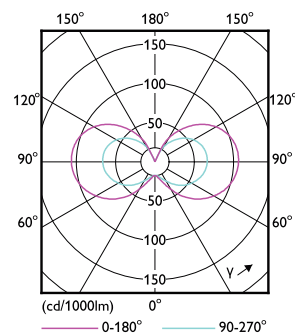

Données du produit

Informations générales		Efficacité lumineuse (nominale)	
Culot	G4		120,00 lm/W
Durée de vie nominale	15 000 h	Cohérence des couleurs	<6
Nombre de cycles d'allumage	50 000	Indice de rendu de couleur (IRC)	80
Type de lampe	LED	LLMF à la fin de la durée de vie nominale (nom.)	70 %
Référence de mesure de flux	Sphere	Valeur de scintillement (PstLM)	0,4
Marquage CE	Oui	Valeur d'effet stroboscopique (SVM)	1
Conforme à RoHS	Oui	Sécurité photobiologique selon EN 62471	RG1
Données techniques de l'éclairage		Fonctionnement et électricité	
Code couleur	830 [CCT of 3000K]	Fréquence linéaire	- Hz
Angle du faisceau (nom.)	300 degré(s)	Fréquence d'entrée	- Hz
Flux lumineux	120 lm	Consommation électrique	1 W
Désignation de la couleur	Blanc (WH)	Courant lampe (nom.)	138 mA
Température de couleur corrélée (nom.)	3000 K	Puissance équivalente	10 W
		Heure de démarrage (nom.)	0,5 s

Schéma dimensionnel

Product	D	C
CorePro LEDcapsuleLV 1-10W G4 830	13 mm	35 mm

Données photométriques

Spectral Power Distribution Colour - CorePro LEDcapsuleLV 1-10W G4 830

Light Distribution Diagram - CorePro LEDcapsuleLV 1-10W G4 830

Lampes CorePro LEDcapsule G4 et GY6.35

Données photométriques

General uniform lighting - CorePro LEDcapsuleLV 1-10W G4 830

Durée de vie

Life Expectancy Diagram - CorePro LEDcapsuleLV 1-10W G4 830

Lumen Maintenance Diagram - CorePro LEDcapsuleLV 1-10W G4 830