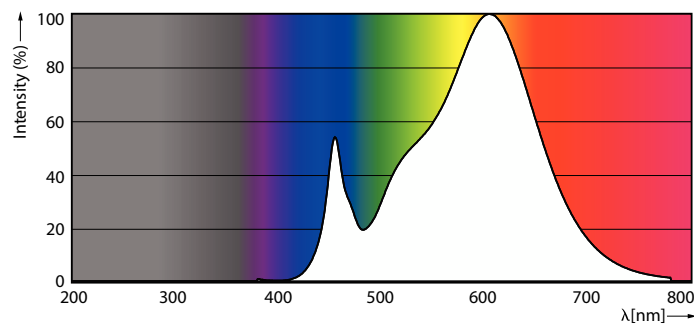

Données photométriques

Spectral Power Distribution Colour - CorePro LEDcapsuleLV 1-10W G4 830