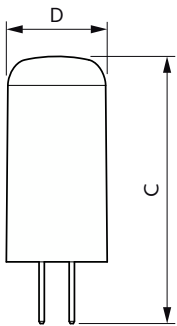

Données du produit

Informations générales		Efficacité lumineuse (nominale)	
Culot	G4		120,00 lm/W
Durée de vie nominale	15 000 h	Cohérence des couleurs	<6
Nombre de cycles d'allumage	50 000	Indice de rendu de couleur (IRC)	80
Type de lampe	LED	LLMF à la fin de la durée de vie nominale (nom.)	70 %
Référence de mesure de flux	Sphere	Valeur de scintillement (PstLM)	0,4
Marquage CE	Oui	Valeur d'effet stroboscopique (SVM)	1
Conforme à RoHS	Oui	Sécurité photobiologique selon EN 62471	RG1
Données techniques de l'éclairage		Fonctionnement et électricité	
Code couleur	830 [CCT of 3000K]	Fréquence linéaire	- Hz
Angle du faisceau (nom.)	300 degré(s)	Fréquence d'entrée	- Hz
Flux lumineux	120 lm	Consommation électrique	1 W
Désignation de la couleur	Blanc (WH)	Courant lampe (nom.)	138 mA
Température de couleur corrélée (nom.)	3000 K	Puissance équivalente	10 W
		Heure de démarrage (nom.)	0,5 s

Commandes et gradation

Variation de l'intensité lumineuse	Non
------------------------------------	-----

Mécanique et boîtier

Forme de la lampe	Capsule
-------------------	---------

Approbation et application

Schéma dimensionnel

Product	D	C
CorePro LEDcapsuleLV 1-10W G4 830	13 mm	35 mm

Données photométriques

Spectral Power Distribution Colour - CorePro LEDcapsuleLV 1-10W G4 830

Light Distribution Diagram - CorePro LEDcapsuleLV 1-10W G4 830