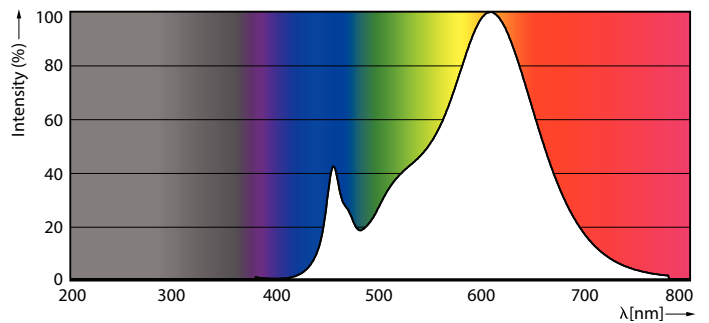

General uniform lighting - CorePro LEDcapsuleLV 1-10W G4 827

Spectral Power Distribution Colour - CorePro LEDcapsuleLV 1-10W G4 827