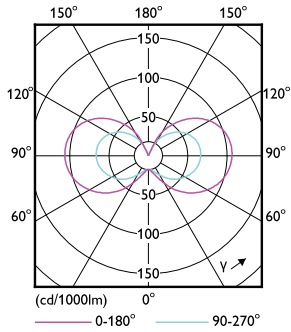

Product gegevens

Algemene informatie	
Lampvoet	G4
Nominale levensduur	15.000 hr
Schakelcyclus	50.000
Lamptype	LED
Meetreferentie van lichtstroom	Sphere
CE-markering	Ja
Conform EU RoHS-richtlijn	Ja

Gegevens lichttechniek	
Kleurcode	827 [CCT of 2700K]
Bundelhoek (nom.)	300 graden
Lichtstroom	115 lm
Kleuraanduiding	Warmwit (WW)
Gecorreleerde kleurtemperatuur (nom)	2700 K
Lichtrendement (gespec.) (nom.)	115,00 lm/W
Kleurconsistentie	<6
Kleurweergave-index (CRI)	80
LLMF bij einde nominale levensduur (nom.)	70 %

Maatschets

Product	D	C
CorePro LEDcapsuleLV 1-10W G4 827	13 mm	35 mm

Fotometrische gegevens

General uniform lighting - CorePro LEDcapsuleLV 1-10W G4 827

Spectral Power Distribution Colour - CorePro LEDcapsuleLV 1-10W G4 827

CorePro LEDcapsule LV

Fotometrische gegevens

Light Distribution Diagram - CorePro LEDcapsuleLV 1-10W G4 827

Levensduur

Life Expectancy Diagram - CorePro LEDcapsuleLV 1-10W G4 827

Lumen Maintenance Diagram - CorePro LEDcapsuleLV 1-10W G4 827