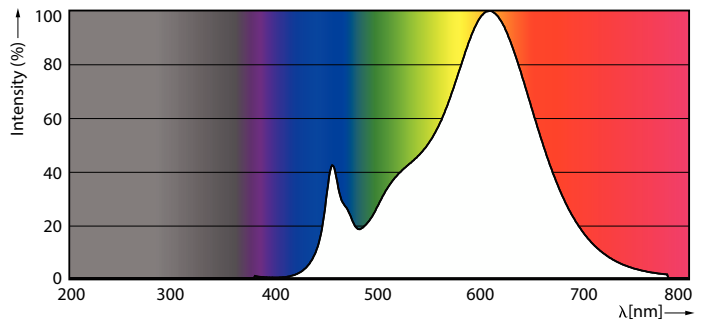

General uniform lighting - CorePro LEDcapsuleLV 1-10W G4 827

Spectral Power Distribution Colour - CorePro LEDcapsuleLV 1-10W G4 827