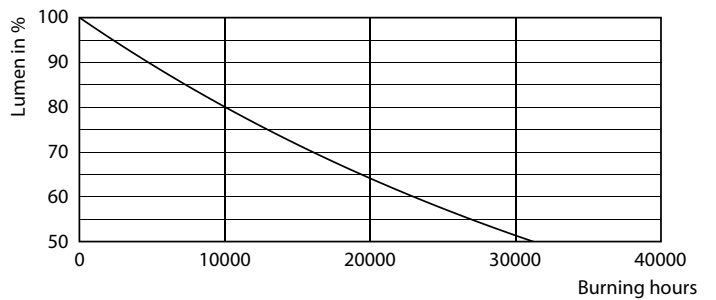

Lumen Maintenance Diagram - CorePro LEDcapsuleLV 1-10W G4 827