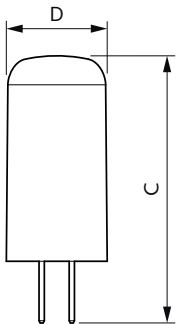

CorePro LEDcapsule G4/GY6,35 Stiftsockellampen

Restlichtstrom am Ende der Nennlebensdauer (Nom.)	70 %
Flackerwert (PstLM) – Flackerwert gemäß EN 61000-3-3	0,4
Messung der Sichtbarkeit des Stroboskopeffekts (SVM)	1
Photobiologische Sicherheit gemäß EN 62471	RG1
Betrieb und Elektrik	
Netzfrequenz	- Hz
Eingangsfrequenz	- Hz
Energieverbrauch	1 W
Lampenstrom (Nom)	138 mA
Äquivalente Leistung	10 W
Startzeit (Nom)	0,5 s
Aufwärmzeit bis 60 % Licht	0,5 s
Leistungsfaktor (Bruchteil)	0,57
Spannung (Nom)	ac electronic 12 V
Temperatur	
Gehäusetemperatur (Nom)	80 °C
Lichtregelung und Dimmen	
Dimmbar	Nein

Mechanik und Gehäuse	
Kolbenform	Kapsel
Genehmigung und Anwendung	
Energieeffizienzklasse	F
Geeignet für Akzentbeleuchtung	Nein
Energieverbrauch kWh/1.000 Std.	1 kWh
EPREL Registrierungsnummer	374871
EyeComfort	Ja
Produktdaten	
Bestell-Produktname	CorePro LEDcapsuleLV 1-10W G4 827
Gesamtbezeichnung des Produkts	CorePro LEDcapsuleLV 1-10W G4 827
Gesamt-Produktcode	871869976761700
Bestellcode	76761700
Material-Nr. (12NC)	929002388802
Anzahl pro Verpackung	1
EAN/UPC – Produkt/Kiste	8718699767617
Zähler – Pakete pro Außenkarton	12
EAN Umverpackung	8718699767624

Abmessungsskizzen

Product	D	C
CorePro LEDcapsuleLV 1-10W G4 827	13 mm	35 mm