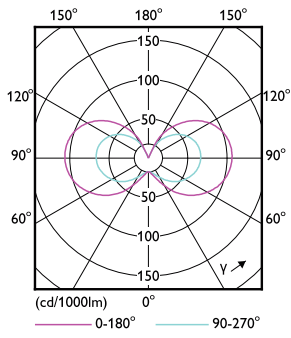

Light Distribution Diagram - CorePro LEDcapsuleLV 1-10W G4 827