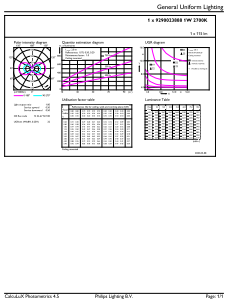

CorePro LEDcapsule G4/GY6,35 Stiftsockellampen

Photometrische Daten

General uniform lighting - CorePro LEDcapsuleLV 1-10W G4 827