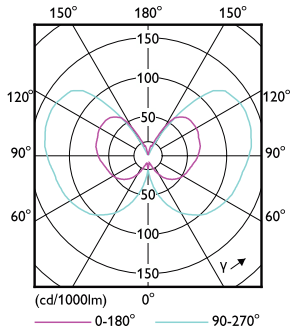

Lampes CorePro LEDbulb filament forme classique

Données photométriques

Light Distribution Diagram - LED classic 11W T32 E27 smoky ND RFSRT4