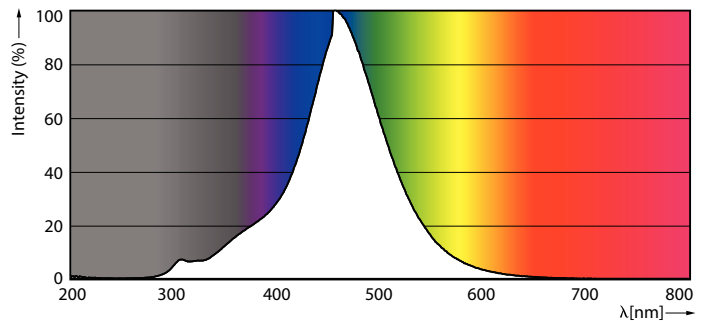

Lampes CorePro LEDbulb filament forme classique

Température maximale du produit (nom.)	40 °C
Commandes et gradation	
Variation de l'intensité lumineuse	Non
Mécanique et boîtier	
Finition ampoule	fumé
Matériaux des lampes	Verre
Forme de la lampe	T32 [T 32 mm]
Approbation et application	
Consommation d'énergie kWh/1 000 h	3 kWh
EyeComfort	Oui

Données du produit	
Nom du produit de la commande	LED classic 11W T32 E27 smoky ND RFSRT4
Nom de produit complet	LED classic 11W T32 E27 smoky ND RFSRT4
Code EOC	871869975967400
Code de commande	75967400
Code 12NC	929002380701
Quantité par pack	1
Code EAN – Produit/Boîte	8718699759674
Conditionnement par carton	4
Codes EAN/UPC – Boîte	8718699759681

Schéma dimensionnel

Product	D	C
LED classic 11W T32 E27 smoky ND RFSRT4	32 mm	140 mm

Données photométriques

General uniform lighting - LED classic 11W T32 E27 smoky ND RFSRT4

Spectral Power Distribution Colour - LED classic 11W T32 E27 smoky ND RFSRT4