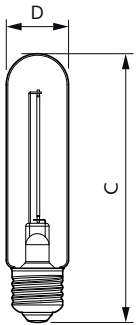

Lampes CorePro LEDbulb filament forme classique

Température maximale du produit (nom.)	40 °C
Commandes et gradation	
Variation de l'intensité lumineuse	Non
Mécanique et boîtier	
Finition ampoule	fumé
Matériaux des lampes	Verre
Forme de la lampe	T32 [T 32 mm]
Approbation et application	
Consommation d'énergie kWh/1 000 h	3 kWh
EyeComfort	Oui

Données du produit	
Nom du produit de la commande	LED classic 11W T32 E27 smoky ND RFSRT4
Nom de produit complet	LED classic 11W T32 E27 smoky ND RFSRT4
Code EOC	871869975967400
Code de commande	75967400
Code 12NC	929002380701
Quantité par pack	1
Code EAN – Produit/Boîte	8718699759674
Conditionnement par carton	4
Codes EAN/UPC – Boîte	8718699759681

Schéma dimensionnel

Product	D	C
LED classic 11W T32 E27 smoky ND RFSRT4	32 mm	140 mm