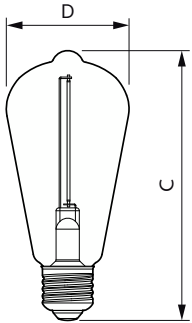

Données du produit

Informations générales	
Culot	E27
Durée de vie nominale	15 000 h
Nombre de cycles d'allumage	20 000
Durée de vie nominale (heures)	15 000 h
Type de lampe	LED
Conforme à RoHS	Oui
Données techniques de l'éclairage	
Code couleur	818 [CCT of 1800K]
Code couleur	818 [CCT of 1800K]
Flux lumineux	100 lm
Désignation de la couleur	1800
Température de couleur corrélée (nom.)	1800 K
Efficacité lumineuse (nominale)	43 lm/W
Cohérence des couleurs	<6
Indice de rendu de couleur (IRC)	80
LLMF à la fin de la durée de vie nominale (nom.)	70 %

Schéma dimensionnel

Product	D	C
LEDclassic 11W ST64 E27 smoky ND RFSRT4	64 mm	143 mm

Données photométriques

Spectral Power Distribution Colour - LEDclassic 11W ST64 E27 smoky ND RFSRT4

Light Distribution Diagram - LEDclassic 11W ST64 E27 smoky ND RFSRT4