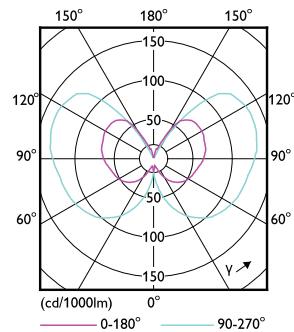

Données du produit

Informations générales	
Culot	E27
Durée de vie nominale	15 000 h
Nombre de cycles d'allumage	20 000
Durée de vie nominale (heures)	15 000 h
Type de lampe	LED
Conforme à RoHS	Oui
Données techniques de l'éclairage	
Code couleur	818 [CCT of 1800K]
Code couleur	818 [CCT of 1800K]
Flux lumineux	100 lm
Désignation de la couleur	1800
Température de couleur corrélée (nom.)	1800 K
Efficacité lumineuse (nominale)	43 lm/W
Cohérence des couleurs	<6
Indice de rendu de couleur (IRC)	80
LLMF à la fin de la durée de vie nominale (nom.)	70 %

Schéma dimensionnel

Product	D	C
LEDclassic 11W ST64 E27 smoky ND RFSRT4	64 mm	143 mm

Données photométriques

Spectral Power Distribution Colour - LEDclassic 11W ST64 E27 smoky ND RFSRT4

Light Distribution Diagram - LEDclassic 11W ST64 E27 smoky ND RFSRT4