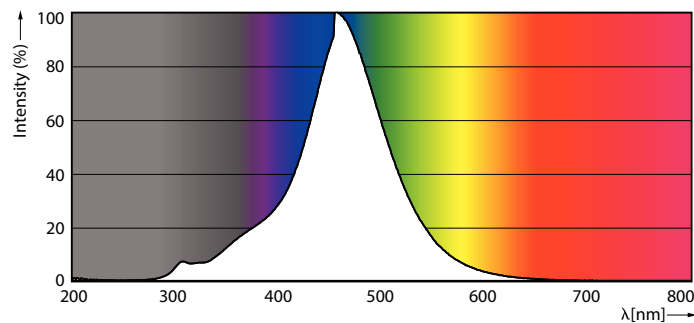

Données photométriques

Spectral Power Distribution Colour - LEDclassic 11W ST64 E27 smoky ND RFSRT4