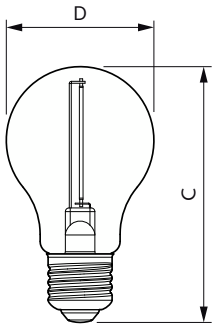

Données du produit

Informations générales	
Culot	E27
Durée de vie nominale	15 000 h
Nombre de cycles d'allumage	20 000
Durée de vie nominale (heures)	15 000 h
Type de lampe	LED
Conforme à RoHS	Oui
Données techniques de l'éclairage	
Code couleur	818 [CCT of 1800K]
Code couleur	818 [CCT of 1800K]
Flux lumineux	100 lm
Désignation de la couleur	1800
Température de couleur corrélée (nom.)	1800 K
Efficacité lumineuse (nominale)	43 lm/W
Cohérence des couleurs	<6
Indice de rendu de couleur (IRC)	80
LLMF à la fin de la durée de vie nominale (nom.)	70 %

Température	
Gamme de températures ambiantes	-20 à +40 °C

Lampes CorePro LEDbulb filament forme classique

Température maximale du produit (nom.)	40 °C
Commandes et gradation	
Variation de l'intensité lumineuse	Non
Mécanique et boîtier	
Finition ampoule	fumé
Matériaux des lampes	Verre
Forme de la lampe	A60 [A 60 mm]
Approbation et application	
Consommation d'énergie kWh/1 000 h	3 kWh
EyeComfort	Oui

Schéma dimensionnel

Product	D	C
LEDclassic 11W A60 E27 smoky ND RFSRT4	60 mm	106 mm

Données photométriques

Spectral Power Distribution Colour - LEDclassic 11W A60 E27 smoky ND RFSRT4

Light Distribution Diagram - LEDclassic 11W A60 E27 smoky ND RFSRT4