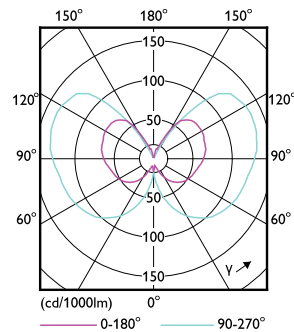

Données du produit

Informations générales	
Culot	E27
Durée de vie nominale	15 000 h
Nombre de cycles d'allumage	20 000
Durée de vie nominale (heures)	15 000 h
Type de lampe	LED
Conforme à RoHS	Oui
Données techniques de l'éclairage	
Code couleur	818 [CCT of 1800K]
Code couleur	818 [CCT of 1800K]
Flux lumineux	100 lm
Désignation de la couleur	1800
Température de couleur corrélée (nom.)	1800 K
Efficacité lumineuse (nominale)	43 lm/W
Cohérence des couleurs	<6
Indice de rendu de couleur (IRC)	80
LLMF à la fin de la durée de vie nominale (nom.)	70 %

Température	
Gamme de températures ambiantes	-20 à +40 °C

Lampes CorePro LEDbulb filament forme classique

Température maximale du produit (nom.)	40 °C
Commandes et gradation	
Variation de l'intensité lumineuse	Non
Mécanique et boîtier	
Finition ampoule	fumé
Matériaux des lampes	Verre
Forme de la lampe	A60 [A 60 mm]
Approbation et application	
Consommation d'énergie kWh/1 000 h	3 kWh
EyeComfort	Oui

Schéma dimensionnel

Product	D	C
LEDclassic 11W A60 E27 smoky ND RFSRT4	60 mm	106 mm

Données photométriques

Spectral Power Distribution Colour - LEDclassic 11W A60 E27 smoky ND RFSRT4

Light Distribution Diagram - LEDclassic 11W A60 E27 smoky ND RFSRT4