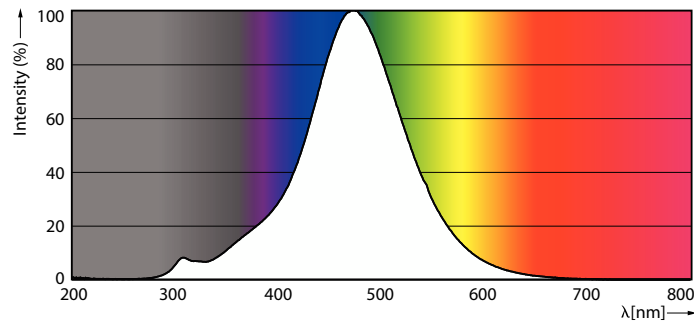

Données du produit

Informations générales	
Culot	E27
Durée de vie nominale	15 000 h
Nombre de cycles d'allumage	20 000
Durée de vie nominale (heures)	15 000 h
Type de lampe	LED
Conforme à RoHS	Oui
Données techniques de l'éclairage	
Code couleur	818 [CCT of 1800K]
Code couleur	818 [CCT of 1800K]
Flux lumineux	100 lm
Désignation de la couleur	1800
Température de couleur corrélée (nom.)	1800 K
Efficacité lumineuse (nominale)	43 lm/W
Cohérence des couleurs	<6
Indice de rendu de couleur (IRC)	80
LLMF à la fin de la durée de vie nominale (nom.)	70 %

Température	
Gamme de températures ambiantes	-20 à +40 °C

Lampes CorePro LEDbulb filament forme classique

Température maximale du produit (nom.)	40 °C
Commandes et gradation	
Variation de l'intensité lumineuse	Non
Mécanique et boîtier	
Finition ampoule	fumé
Matériaux des lampes	Verre
Forme de la lampe	A60 [A 60 mm]
Approbation et application	
Consommation d'énergie kWh/1 000 h	3 kWh
EyeComfort	Oui

Schéma dimensionnel

Product	D	C
LEDclassic 11W A60 E27 smoky ND RFSRT4	60 mm	106 mm

Données photométriques

Spectral Power Distribution Colour - LEDclassic 11W A60 E27 smoky ND RFSRT4

Light Distribution Diagram - LEDclassic 11W A60 E27 smoky ND RFSRT4