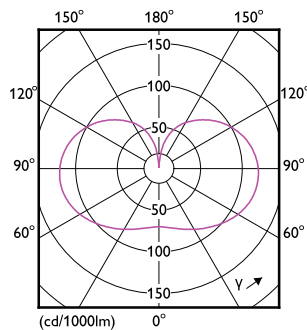

General uniform lighting - LED classic 200W A95 E27 CW FR ND 1PF/4

Light Distribution Diagram - LED classic 200W A95 E27 CW FR ND 1PF/4