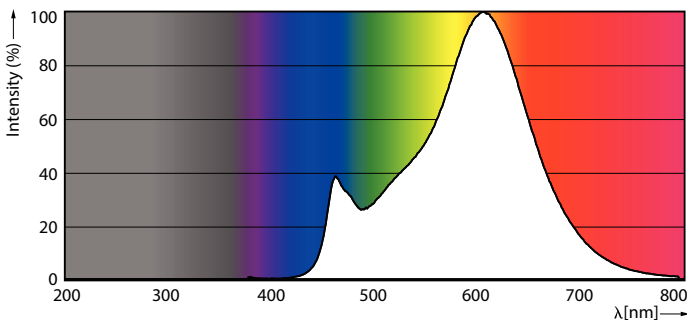

Stroboskopisk effekt	0,4
Photobiological safety according to EN 62471	RGO
Drift och elektricitet	
Line Frequency	50 to 60 Hz
Ingångsfrekvens	50–60 Hz
Effektförbrukning	23 W
Lampström (nom)	200 mA
Motsvarande effekt	200 W
Tändningstid (nom)	0,5 s
Uppvärmningstid till 60 % ljus	0,5 s
Effektfaktor (fraktion)	0,51
Spänning (nom)	220–240 V
Temperatur	
T-Case max. (nom)	55 °C
Styrenheter och dimming	
Dimbar	Nej

Måttskiss

Product	D	C
LED classic 200W A95 E27 WW FR ND 1PF	95 mm	165 mm

Fotometriska data

Spectral Power Distribution Colour - LED classic 200W A95 E27 WW FR ND 1PF

Light Distribution Diagram - LED classic 200W A95 E27 WW FR ND 1PF