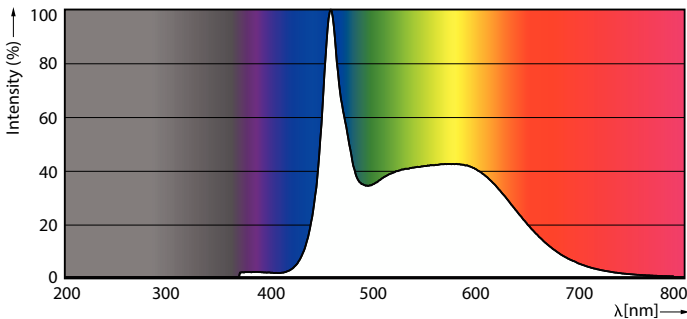

Fotometriska data

Spectral Power Distribution Colour - LED classic 150W A67 E27 CDL FR ND 1SRT4

General uniform lighting - LED classic 150W A67 E27 CDL FR ND 1SRT4